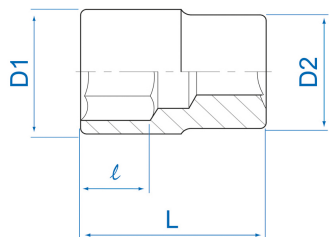

2335M

M 1/4" Standard 6 points metric socket

DIN 3124

- Metric
- Chrome Vanadium, polished chrome finish

	Size (mm)	D1 (mm)	D2 (mm)	L (mm)	l (mm)	Weight (g)
233532M	3,2	5.7	11.8	24	3.5	9
233504M	4	6.8	11.8	24	4	10
233545M	4.5	7.4	11.8	24	5	10
233505M	5	8	11.8	24	6	11
233555M	5.5	8.7	11.8	24	6	11
233506M	6	9.2	11.8	24	7	11
233507M	7	10.3	11.8	24	7	11
233508M	8	11.4	11.8	24	8	11
233509M	9	12.8	12	24	8	15
233510M	10	14.3	13	24	9	14
233511M	11	15.8	14.2	24	9	20
233512M	12	16.8	15.5	24	9	22
233513M	13	17.8	16.5	24	9	24

KING TONY

Enjoy your work

233514M	14	19.6	18.5	24	9	30
233515M	15	20.9	19.3	24	12	39