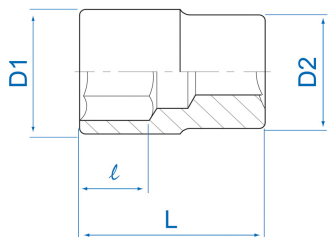

2335M

M 1/4" Standard 6 points metric socket

DIN 3124

- Metric
- Chrome Vanadium, polished chrome finish

	Size (mm)	D1 (mm)	D2 (mm)	L (mm)	l (mm)	Weight (g)
233532M	3,2	5.7	11.8	24	3.5	9
233504M	4	6.8	11.8	24	4	10
233545M	4.5	7.4	11.8	24	5	10
233505M	5	8	11.8	24	6	11
233555M	5.5	8.7	11.8	24	6	11
233506M	6	9.2	11.8	24	7	11
233507M	7	10.3	11.8	24	7	11
233508M	8	11.4	11.8	24	8	11
233509M	9	12.8	12	24	8	15
233510M	10	14.3	13	24	9	14
233511M	11	15.8	14.2	24	9	20
233512M	12	16.8	15.5	24	9	22
233513M	13	17.8	16.5	24	9	24

KING TONY

Enjoy your work

233514M	14	19.6	18.5	24	9	30
233515M	15	20.9	19.3	24	12	39