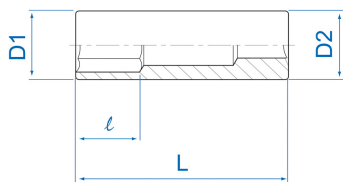

### **M** 1/4" Long metric 6 points socket

DIN 3124

- Metric
- Chrome Vanadium, polished chrome finish

	Size (mm)	D1 (mm)	D2 (mm)	L (mm)	l (mm)	Weight (g)
223504M	4	6.8	11.8	50	6	20
223545M	4.5	7.4	11.8	50	7	21
223505M	5	8	11.8	50	7	21
223555M	5.5	8.7	11.8	50	9	21
223506M	6	9.2	11.8	50	9	23
223507M	7	10.3	11.8	50	15	23
223508M	8	11.8	11.8	50	15	24
223509M	9	13	13	50	15	29
223510M	10	14.5	14.5	50	15	38
223511M	11	15.8	15.8	50	21	44
223512M	12	16.8	16.8	50	21	53
223513M	13	17.8	17.8	50	21	51
223514M	14	19.8	19.8	50	21	68