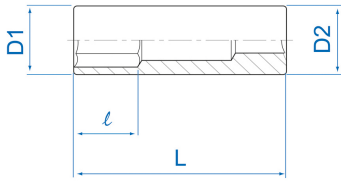

2235M

M 1/4" Long metric 6 points socket

DIN 3124

- Metric
- Chrome Vanadium, polished chrome finish

	Size (mm)	D1 (mm)	D2 (mm)	L (mm)	l (mm)	Weight (g)
223504M	4	6.8	11.8	50	6	20
223545M	4.5	7.4	11.8	50	7	21
223505M	5	8	11.8	50	7	21
223555M	5.5	8.7	11.8	50	9	21
223506M	6	9.2	11.8	50	9	23
223507M	7	10.3	11.8	50	15	23
223508M	8	11.8	11.8	50	15	24
223509M	9	13	13	50	15	29
223510M	10	14.5	14.5	50	15	38
223511M	11	15.8	15.8	50	21	44
223512M	12	16.8	16.8	50	21	53
223513M	13	17.8	17.8	50	21	51
223514M	14	19.8	19.8	50	21	68