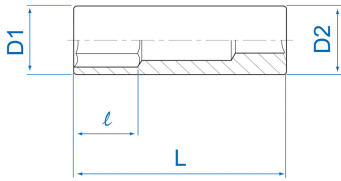

2235S

S 1/4" Long imperial 6 points socket

ANSI / ASME B107.1

- Inch
- Chrome Vanadium, polished chrome finish

	Dimension (Inch)	D1 (mm)	D2 (mm)	L (mm)	l (mm)	Weight (g)
223505S	5/32"	6.8	11.8	50	6	24
223506S	3/16"	7.9	11.8	50	7	24
223507S	7/32"	8.7	11.8	50	9	25
223508S	1/4"	9.5	11.8	50	9	25
223509S	9/32"	10.3	11.8	50	15	25
223510S	5/16"	11.8	11.8	50	15	24
223511S	11/32"	13	13	50	15	31
223512S	3/8"	14.5	14.5	50	15	34
223514S	7/16"	15.8	15.8	50	21	46
223516S	1/2"	17.6	17.6	50	21	56
223518S	9/16"	19,6	19,4	50	21	52,2