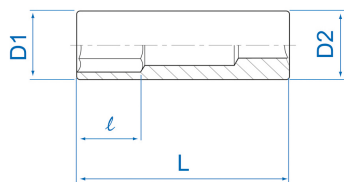

### **S** 1/4" Long imperial 6 points socket

ANSI / ASME B107.1

- Inch
- Chrome Vanadium, polished chrome finish

	Dimension (Inch)	D1 (mm)	D2 (mm)	L (mm)	l (mm)	Weight (g)
223505S	5/32"	6.8	11.8	50	6	24
223506S	3/16"	7.9	11.8	50	7	24
223507S	7/32"	8.7	11.8	50	9	25
223508S	1/4"	9.5	11.8	50	9	25
223509S	9/32"	10.3	11.8	50	15	25
223510S	5/16"	11.8	11.8	50	15	24
223511S	11/32"	13	13	50	15	31
223512S	3/8"	14.5	14.5	50	15	34
223514S	7/16"	15.8	15.8	50	21	46
223516S	1/2"	17.6	17.6	50	21	56
223518S	9/16"	19,6	19,4	50	21	52,2