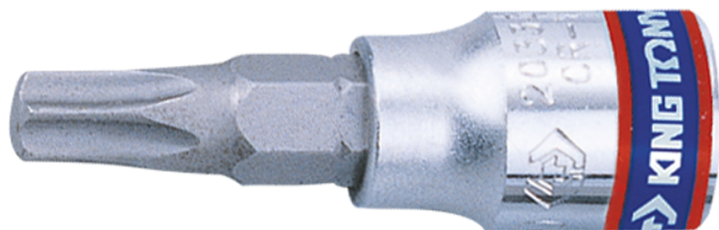

# 2037

## 1/4" RESISTORX® bit socket

DIN 3120

- Alloy steel S2
- Polished and chrome plated finish

	N° Tip	L (mm)	Weight (g)
203708	T8	37	12
203709	T9	37	12
203710	T10	37	13
203715	T15	37	14
203720	T20	37	14
203725	T25	37	14
203727	T27	37	14
203730	T30	37	15
203740	T40	37	16