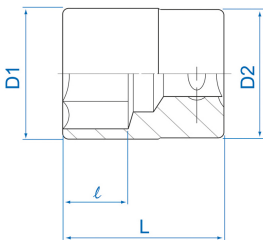

3335M

M 3/8" Standard 6 points metric socket

DIN 3124

- Metric
- Chrome Vanadium, polished chrome finish

	Size (mm)	D1 (mm)	D2 (mm)	L (mm)	l (mm)	Weight (g)
333506M	6	9.9	17.8	27	7	25
333507M	7	10.8	17.8	27	7	24
333508M	8	12	17.8	27	7	25
333509M	9	13.2	17.8	27	7	25
333510M	10	14.5	17.8	27	9	27
333511M	11	15.8	17.8	27	9	28
333512M	12	16.8	17.8	27	9	28
333513M	13	17.8	16.8	27	9	31
333514M	14	19.7	18	29	11	34
333515M	15	20.8	18	29	11	47
333516M	16	21.8	20	29	11	45
333517M	17	23.8	20	29	11	53
333518M	18	24.7	21	29	13	58

333519M	19	25.8	21	29	13	64
333520M	20	27.1	25	32	13	73
333521M	21	27.8	25	32	13	82
333522M	22	29.7	26	32	15	87
333523M	23	29.7	26	32	15	80
333524M	24	31.8	26	32	17	78