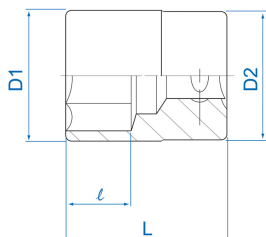

3335M

M 3/8" Standard 6 points metric socket

DIN 3124

- Metric
- Chrome Vanadium, polished chrome finish

	Size (mm)	D1 (mm)	D2 (mm)	L (mm)	l (mm)	Weight (g)
333506M	6	9.9	17.8	27	7	25
333507M	7	10.8	17.8	27	7	24
333508M	8	12	17.8	27	7	25
333509M	9	13.2	17.8	27	7	25
333510M	10	14.5	17.8	27	9	27
333511M	11	15.8	17.8	27	9	28
333512M	12	16.8	17.8	27	9	28
333513M	13	17.8	16.8	27	9	31
333514M	14	19.7	18	29	11	34
333515M	15	20.8	18	29	11	47
333516M	16	21.8	20	29	11	45
333517M	17	23.8	20	29	11	53
333518M	18	24.7	21	29	13	58

KING TONY

Enjoy your work

333519M	19	25.8	21	29	13	64
333520M	20	27.1	25	32	13	73
333521M	21	27.8	25	32	13	82
333522M	22	29.7	26	32	15	87
333523M	23	29.7	26	32	15	80
333524M	24	31.8	26	32	17	78