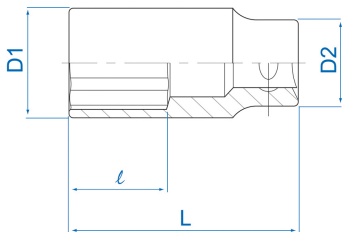

3230M

M 3/8" Long metric 12 points socket

DIN 3124

- Metric
- Chrome Vanadium, polished chrome finish

	Size (mm)	D1 (mm)	D2 (mm)	L (mm)	l (mm)	Weight (g)
323015M	15	20,8	18	63	18	92
323016M	16	21,8	20	63	18	88
323017M	17	23,8	20	63	18	97
323018M	18	24,7	21	63	20	136
323019M	19	25,8	21	63	20	110
323021M	21	27,8	25	63	20	127
323022M	22	29,7	26	63	20	164
323024M	24	31,8	26	63	25	182
323007M	7	10,8	17,8	63	10	54
323008M	8	12	17,8	63	12	54
323009M	9	13,2	17,8	63	12	59
323010M	10	14,5	17,8	63	12	56
323011M	11	15,8	17,8	63	15	63

323012M	12	16,8	17,8	63	15	58
323013M	13	17,8	16,8	63	15	61
323014M	14	19,7	18	63	16	71