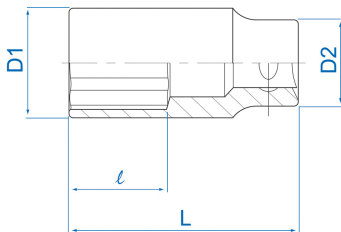

### **M** 3/8" Long metric 12 points socket

DIN 3124

- Metric
- Chrome Vanadium, polished chrome finish

	Size (mm)	D1 (mm)	D2 (mm)	L (mm)	l (mm)	Weight (g)
323015M	15	20,8	18	63	18	92
323016M	16	21,8	20	63	18	88
323017M	17	23,8	20	63	18	97
323018M	18	24,7	21	63	20	136
323019M	19	25,8	21	63	20	110
323021M	21	27,8	25	63	20	127
323022M	22	29,7	26	63	20	164
323024M	24	31,8	26	63	25	182
323007M	7	10,8	17,8	63	10	54
323008M	8	12	17,8	63	12	54
323009M	9	13,2	17,8	63	12	59
323010M	10	14,5	17,8	63	12	56
323011M	11	15,8	17,8	63	15	63