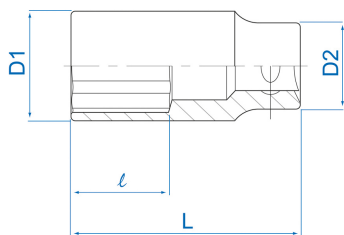

3230S

S 3/8" Long imperial 12 points socket

ANSI / ASME B107.1

- Inch
- Chrome Vanadium, polished chrome finish

	Dimension (Inch)	D1 (mm)	D2 (mm)	L (mm)	l (mm)	Weight (g)
323014S	7/16"	15,8	17,8	63	15	68
323016S	1/2"	17,8	16,8	63	15	68
323018S	9/16"	19,7	18	63	16	72
323020S	5/8"	21,8	20	63	18	88
323022S	11/16"	23,8	20	63	18	112
323024S	3/4"	25,8	21	63	20	126
323026S	13/16"	27,8	25	63	20	126
323010S	5/16"	12	17,8	63	12	52
323012S	3/8"	14	17,8	63	12	60
323008S	1/4"	10.0	16.8	63	10.0	125
323028S	7/8"	29.7	26.0	63	21.0	158
323030S	15/16"	31.8	26.0	63	22.0	170
323032S	15/16"	31.8	26.0	63	22.0	170