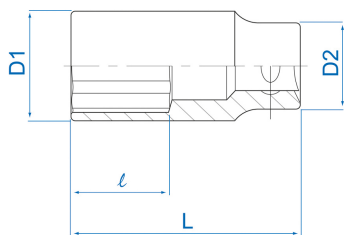

3230S

S 3/8" Long imperial 12 points socket

ANSI / ASME B107.1

- Inch
- Chrome Vanadium, polished chrome finish

	Dimension (Inch)	D1 (mm)	D2 (mm)	L (mm)	l (mm)	Weight (g)
323014S	7/16"	15,8	17,8	63	15	68
323016S	1/2"	17,8	16,8	63	15	68
323018S	9/16"	19,7	18	63	16	72
323020S	5/8"	21,8	20	63	18	88
323022S	11/16"	23,8	20	63	18	112
323024S	3/4"	25,8	21	63	20	126
323026S	13/16"	27,8	25	63	20	126
323010S	5/16"	12	17,8	63	12	52
323012S	3/8"	14	17,8	63	12	60
323008S	1/4"	10.0	16.8	63	10.0	125
323028S	7/8"	29.7	26.0	63	21.0	158
323030S	15/16"	31.8	26.0	63	22.0	170
323032S	1"	33.8	26.0	63	22.0	195