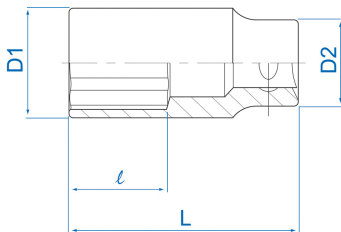

3235M

M 3/8" Long metric 6 points socket

DIN 3124

- Metric
- Chrome Vanadium, polished chrome finish

	Size (mm)	D1 (mm)	D2 (mm)	L (mm)	l (mm)	Weight (g)
323507M	7	10.8	17.8	63	10	52
323508M	8	12	17.8	63	12	52
323509M	9	13.2	17.8	63	12	56
323510M	10	14.5	17.8	63	12	60
323511M	11	15.8	17.8	63	15	68
323512M	12	16.8	17.8	63	15	68
323513M	13	17.8	16.8	63	15	64
323514M	14	19.7	18	63	16	72
323515M	15	20.8	18	63	18	88
323516M	16	21.8	19	63	18	88
323517M	17	23.8	20	63	18	112
323518M	18	24.7	21	63	20	126
323519M	19	25.8	21	63	20	124

KING TONY

Enjoy your work

323521M	21	27.8	25	63	20	126
323522M	22	29.7	26	63	20	128
323524M	24	31.8	26	63	25	155