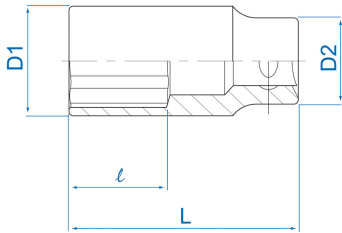

### **M** 3/8" Long metric 6 points socket

DIN 3124

- Metric
- Chrome Vanadium, polished chrome finish

	Size (mm)	D1 (mm)	D2 (mm)	L (mm)	l (mm)	Weight (g)
323507M	7	10.8	17.8	63	10	52
323508M	8	12	17.8	63	12	52
323509M	9	13.2	17.8	63	12	56
323510M	10	14.5	17.8	63	12	60
323511M	11	15.8	17.8	63	15	68
323512M	12	16.8	17.8	63	15	68
323513M	13	17.8	16.8	63	15	64
323514M	14	19.7	18	63	16	72
323515M	15	20.8	18	63	18	88
323516M	16	21.8	19	63	18	88
323517M	17	23.8	20	63	18	112
323518M	18	24.7	21	63	20	126
323519M	19	25.8	21	63	20	124

**KING TONY**

*Enjoy your work*

323521M	21	27.8	25	63	20	126
323522M	22	29.7	26	63	20	128
323524M	24	31.8	26	63	25	155