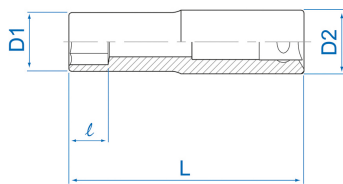

3275M

3/8" Long socket for TORX® screws

DIN 3120

- For Torx® external screws
- Chrome Vanadium, polished chrome finish

	N° Tip	D1 (mm)	D2 (mm)	L (mm)	l (mm)	Weight (g)
327504M	E4	6	16.8	63	3.6	46
327505M	E5	7	16.8	63	4	48
327506M	E6	8	16.8	63	5	49
327507M	E7	8.9	16.8	63	6	51
327508M	E8	10	16.8	63	6.5	53
327510M	E10	12	16.8	63	7	57
327511M	E11	12.8	16.8	63	8	59
327512M	E12	14.3	16.8	63	9	62
327514M	E14	15.9	16.8	63	9.5	68
327516M	E16	17.8	17.8	63	10.5	85
327518M	E18	19.8	19.8	63	11	90