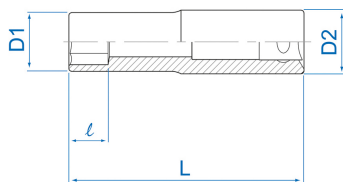

3275M

3/8" Long socket for TORX® screws

DIN 3120

- For Torx® external screws
- Chrome Vanadium, polished chrome finish

	N° Tip	D1 (mm)	D2 (mm)	L (mm)	l (mm)	Weight (g)
327504M	E4	6	16.8	63	3.6	46
327505M	E5	7	16.8	63	4	48
327506M	E6	8	16.8	63	5	49
327507M	E7	8.9	16.8	63	6	51
327508M	E8	10	16.8	63	6.5	53
327510M	E10	12	16.8	63	7	57
327511M	E11	12.8	16.8	63	8	59
327512M	E12	14.3	16.8	63	9	62
327514M	E14	15.9	16.8	63	9.5	68
327516M	E16	17.8	17.8	63	10.5	85
327518M	E18	19.8	19.8	63	11	90