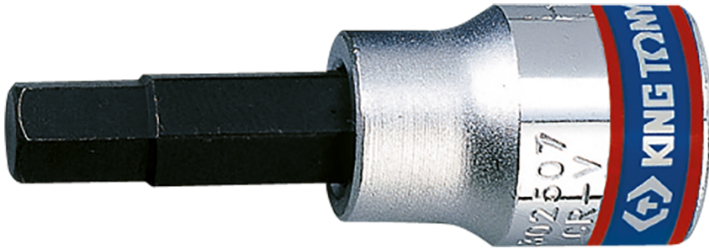

3025

M

3/8" 6 point bit socket

DIN 7422/3120

- Alloy steel S2
- Polished and chrome plated finish

	Dimension (N ° - mm)	L (mm)	Weight (g)
302503	3	50	28
302504	4	50	30
302505	5	50	34
302506	6	50	38
302507	7	50	38
302508	8	50	40
302509	9	50	40
302510	10	50	40
302512	12	50	42