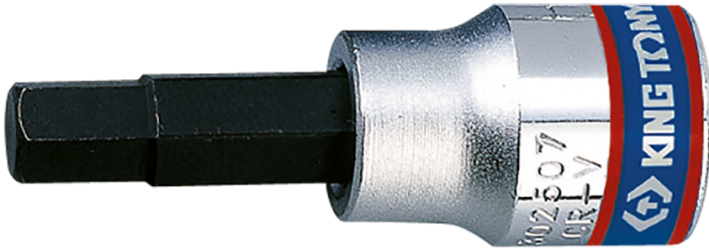

# 3025

**M**

## 3/8" 6 point bit socket

DIN 7422/3120

- Alloy steel S2
- Polished and chrome plated finish

|  | Dimension (N ° - mm) | L (mm) | Weight (g) |
|---|----------------------|--------|------------|
| 302503  | 3                    | 50     | 28         |
| 302504  | 4                    | 50     | 30         |
| 302505  | 5                    | 50     | 34         |
| 302506  | 6                    | 50     | 38         |
| 302507  | 7                    | 50     | 38         |
| 302508  | 8                    | 50     | 40         |
| 302509  | 9                    | 50     | 40         |
| 302510  | 10                   | 50     | 40         |
| 302512  | 12                   | 50     | 42         |