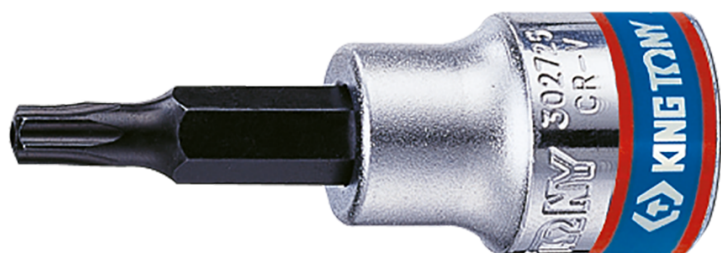

3027

3/8" RESISTORX® bit socket

DIN 3120

- Alloy steel S2
- Polished and chrome plated finish

	N° Tip	L (mm)	Weight (g)
302708	T8	50	28
302709	T9	50	28
302710	T10	50	28
302720	T20	50	30
302725	T25	50	34
302727	T27	50	38
302730	T30	50	38
302740	T40	50	40
302745	T45	50	40
302750	T50	50	42
302715	T15	50	34