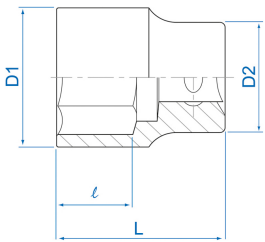

4330M

M 1/2" standard metric sockets 12 points

DIN 3124

- Metric
- Chrome Vanadium, polished chrome finish

	Size (mm)	D1 (mm)	D2 (mm)	L (mm)	l (mm)	Weight (g)
433008M	8	13.2	23.3	38	7	57
433009M	9	14	23.3	38	7	60
433010M	10	15	23.3	38	8	58
433011M	11	16.4	23.3	38	8	58
433012M	12	17.8	23.3	38	9	60
433013M	13	19	23.3	38	10	60
433014M	14	20.4	23.3	38	11	61
433015M	15	21.6	23.3	38	11	62
433016M	16	22.9	24	38	11	63
433017M	17	24	22.5	38	12	66
433018M	18	25.2	23	38	13	66
433019M	19	26.8	23	38	13	73
433020M	20	28	23	38	13	86

KING TONY

Enjoy your work

433021M	21	29.2	23	38	13	97
433022M	22	30.2	24	40	15	99
433023M	23	31.4	25	40	15	99
433024M	24	32.6	26	42	17	113
433025M	25	34	27	42	17	125
433026M	26	35.3	28	42	17	130
433027M	27	36.6	28	42	19	135
433028M	28	37.8	30	42	20	151
433029M	29	39	30	44	21	169
433030M	30	40	29.5	44	21	169
433032M	32	42.5	30	44	23	173
433033M	33	43.5	30	46	24	217
433036M	36	47.5	32	46	24	238
433034M	34	45	30	46	24	207