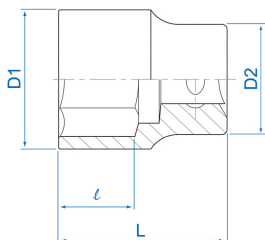

4330M

M 1/2" standard metric sockets 12 points

DIN 3124

- Metric
- Chrome Vanadium, polished chrome finish

	Size (mm)	D1 (mm)	D2 (mm)	L (mm)	l (mm)	Weight (g)
433008M	8	13.2	23.3	38	7	57
433009M	9	14	23.3	38	7	60
433010M	10	15	23.3	38	8	58
433011M	11	16.4	23.3	38	8	58
433012M	12	17.8	23.3	38	9	60
433013M	13	19	23.3	38	10	60
433014M	14	20.4	23.3	38	11	61
433015M	15	21.6	23.3	38	11	62
433016M	16	22.9	24	38	11	63
433017M	17	24	22.5	38	12	66
433018M	18	25.2	23	38	13	66
433019M	19	26.8	23	38	13	73
433020M	20	28	23	38	13	86

KING TONY

Enjoy your work

433021M	21	29.2	23	38	13	97
433022M	22	30.2	24	40	15	99
433023M	23	31.4	25	40	15	99
433024M	24	32.6	26	42	17	113
433025M	25	34	27	42	17	125
433026M	26	35.3	28	42	17	130
433027M	27	36.6	28	42	19	135
433028M	28	37.8	30	42	20	151
433029M	29	39	30	44	21	169
433030M	30	40	29.5	44	21	169
433032M	32	42.5	30	44	23	173
433033M	33	43.5	30	46	24	217
433036M	36	47.5	32	46	24	238
433034M	34	45	30	46	24	207