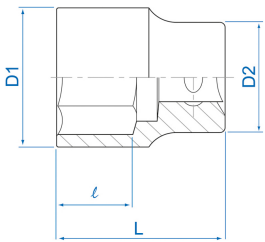

4335M

M 1/2" standard metric sockets 6 points

DIN 3124

- Metric
- Chrome Vanadium, polished chrome finish

	Size (mm)	D1 (mm)	D2 (mm)	L (mm)	l (mm)	Weight (g)
433506M	6	12	23.3	38	7	61
433507M	7	12.6	23.3	38	7	61
433508M	8	13.2	23.3	38	7	61
433509M	9	14	23.3	38	7	59
433510M	10	15	23.3	38	8	60
433511M	11	16.4	23.3	38	8	60
433512M	12	17.8	23.3	38	9	61
433513M	13	19	23.3	38	10	63
433514M	14	20.4	24	38	11	63
433515M	15	21.6	22.5	38	11	66
433516M	16	22.9	23	38	11	64
433517M	17	24	23	38	12	68
433518M	18	25.2	23	38	13	75

KING TONY

Enjoy your work

433519M	19	26.8	23	38	13	86
433520M	20	28	24	38	13	95
433521M	21	29.2	25	38	13	97
433522M	22	30.2	26	40	15	105
433523M	23	31.4	27	40	15	118
433524M	24	32.6	28	42	17	138
433525M	25	34	28	42	17	141
433526M	26	35.3	30	42	17	158
433527M	27	36.6	30	42	19	161
433528M	28	37.8	29.5	42	20	162
433529M	29	39	30	44	21	199
433530M	30	40	30	44	21	214
433532M	32	42.5	30	44	23	236
433533M	33	43	32	46	24	227
433534M	34	45	34	46	24	231
433536M	36	47	34	46	24	248
433538M	38	49	36	50	25	241
433539M	39	50	34	50	25	240
433541M	41	53	36	53	27	284
433546M	46	59	40	58	30	500