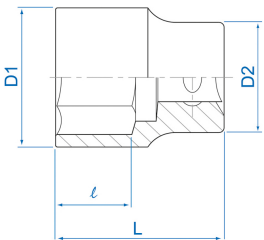

4335M

M 1/2" standard metric sockets 6 points

DIN 3124

- Metric
- Chrome Vanadium, polished chrome finish

	Size (mm)	D1 (mm)	D2 (mm)	L (mm)	l (mm)	Weight (g)
433506M	6	12	23.3	38	7	61
433507M	7	12.6	23.3	38	7	61
433508M	8	13.2	23.3	38	7	61
433509M	9	14	23.3	38	7	59
433510M	10	15	23.3	38	8	60
433511M	11	16.4	23.3	38	8	60
433512M	12	17.8	23.3	38	9	61
433513M	13	19	23.3	38	10	63
433514M	14	20.4	24	38	11	63
433515M	15	21.6	22.5	38	11	66
433516M	16	22.9	23	38	11	64
433517M	17	24	23	38	12	68
433518M	18	25.2	23	38	13	75

KING TONY

Enjoy your work

433519M	19	26.8	23	38	13	86
433520M	20	28	24	38	13	95
433521M	21	29.2	25	38	13	97
433522M	22	30.2	26	40	15	105
433523M	23	31.4	27	40	15	118
433524M	24	32.6	28	42	17	138
433525M	25	34	28	42	17	141
433526M	26	35.3	30	42	17	158
433527M	27	36.6	30	42	19	161
433528M	28	37.8	29.5	42	20	162
433529M	29	39	30	44	21	199
433530M	30	40	30	44	21	214
433532M	32	42.5	30	44	23	236
433533M	33	43	32	46	24	227
433534M	34	45	34	46	24	231
433536M	36	47	34	46	24	248
433538M	38	49	36	50	25	241
433539M	39	50	34	50	25	240
433541M	41	53	36	53	27	284
433546M	46	59	40	58	30	500