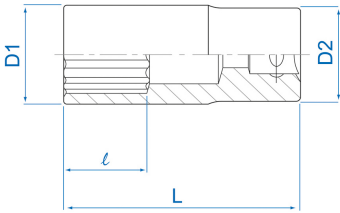

### **M** 1/2" long metric sockets 12 points

DIN 3124

- Metric
- Chrome Vanadium, polished chrome finish

	Size (mm)	D1 (mm)	D2 (mm)	L (mm)	l (mm)	Weight (g)
423008M	8	13.2	22	77	15	107
423009M	9	14	22	77	15	112
423010M	10	15.2	23.7	77	25	116
423011M	11	16.3	23.7	77	25	119
423012M	12	17.7	23.7	77	26	123
423013M	13	18.7	23.7	77	27	125
423014M	14	20.2	23.7	77	35	138
423015M	15	21.3	23.7	77	35	138
423016M	16	22.6	23.7	77	35	147
423017M	17	23.7	22	77	35	151
423018M	18	25.5	22	77	35	182
423019M	19	26.7	23	77	35	176
423020M	20	27.7	24	77	35	201

**KING TONY**

*Enjoy your work*

423021M	21	28.7	25	77	35	220
423022M	22	29.8	26	77	35	205
423023M	23	31.5	27.5	77	35	207
423024M	24	31.8	28.5	77	35	207
423025M	25	33.8	29.5	77	34	227
423026M	26	34.8	30.5	77	34	252
423027M	27	36.6	31.5	77	34	304
423028M	28	37.8	32.5	77	34	304
423029M	29	38.8	33.5	77	34	308
423030M	30	39.8	34.5	77	34	319
423032M	32	41.8	36.5	77	34	334
423033M	33	43.8	38.5	77	35	360
423036M	36	46.8	40.5	77	36	443