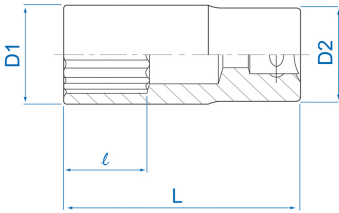

4230M

M 1/2" long metric sockets 12 points

DIN 3124

- Metric
- Chrome Vanadium, polished chrome finish

	Size (mm)	D1 (mm)	D2 (mm)	L (mm)	l (mm)	Weight (g)
423008M	8	13.2	22	77	15	107
423009M	9	14	22	77	15	112
423010M	10	15.2	23.7	77	25	116
423011M	11	16.3	23.7	77	25	119
423012M	12	17.7	23.7	77	26	123
423013M	13	18.7	23.7	77	27	125
423014M	14	20.2	23.7	77	35	138
423015M	15	21.3	23.7	77	35	138
423016M	16	22.6	23.7	77	35	147
423017M	17	23.7	22	77	35	151
423018M	18	25.5	22	77	35	182
423019M	19	26.7	23	77	35	176
423020M	20	27.7	24	77	35	201

KING TONY

Enjoy your work

423021M	21	28.7	25	77	35	220
423022M	22	29.8	26	77	35	205
423023M	23	31.5	27.5	77	35	207
423024M	24	31.8	28.5	77	35	207
423025M	25	33.8	29.5	77	34	227
423026M	26	34.8	30.5	77	34	252
423027M	27	36.6	31.5	77	34	304
423028M	28	37.8	32.5	77	34	304
423029M	29	38.8	33.5	77	34	308
423030M	30	39.8	34.5	77	34	319
423032M	32	41.8	36.5	77	34	334
423033M	33	43.8	38.5	77	35	360
423036M	36	46.8	40.5	77	36	443