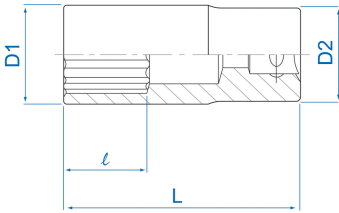

4235M

M 1/2" long metric sockets 6 points

DIN 3124

- Metric
- Chrome Vanadium, polished chrome finish

	Size (mm)	D1 (mm)	D2 (mm)	L (mm)	l (mm)	Weight (g)
423508M	8	13.2	22	77	15	112
423509M	9	14	22	77	15	113
423510M	10	15.2	23.7	77	25	116
423511M	11	16.3	23.7	77	25	121
423512M	12	17.7	23.7	77	26	130
423513M	13	18.7	23.7	77	27	127
423514M	14	20.2	23.7	77	35	138
423515M	15	21.3	23.7	77	35	143
423516M	16	22.6	23.7	77	35	149
423517M	17	23.7	22	77	35	156
423518M	18	25.5	22	77	35	151
423519M	19	26.7	23	77	35	162
423520M	20	27.7	24	77	35	187

KING TONY

Enjoy your work

423521M	21	28.7	25	77	35	194
423522M	22	29.8	26	77	35	195
423523M	23	31.5	27.5	77	35	239
423524M	24	31.8	28.5	77	35	244
423525M	25	33.8	29.5	77	34	224
423526M	26	34.8	30.5	77	34	240
423527M	27	36.6	31.5	77	34	316
423528M	28	37.8	32.5	77	34	360
423529M	29	38.8	33.5	77	34	386
423530M	30	39.8	34.5	77	34	322
423532M	32	41.8	36.5	77	34	355
423533M	33	43.8	38.5	77	35	346
423536M	36	46.8	40.5	77	36	410
423538M	38	49	40.5	77	38	504
423541M	41	53	40.5	77	40	521