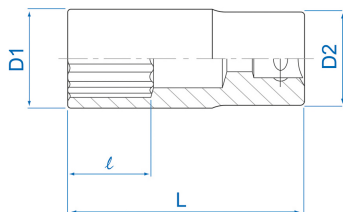

4235M

M 1/2" long metric sockets 6 points

DIN 3124

- Metric
- Chrome Vanadium, polished chrome finish

	Size (mm)	D1 (mm)	D2 (mm)	L (mm)	l (mm)	Weight (g)
423508M	8	13.2	22	77	15	112
423509M	9	14	22	77	15	113
423510M	10	15.2	23.7	77	25	116
423511M	11	16.3	23.7	77	25	121
423512M	12	17.7	23.7	77	26	130
423513M	13	18.7	23.7	77	27	127
423514M	14	20.2	23.7	77	35	138
423515M	15	21.3	23.7	77	35	143
423516M	16	22.6	23.7	77	35	149
423517M	17	23.7	22	77	35	156
423518M	18	25.5	22	77	35	151
423519M	19	26.7	23	77	35	162
423520M	20	27.7	24	77	35	187

KING TONY

Enjoy your work

423521M	21	28.7	25	77	35	194
423522M	22	29.8	26	77	35	195
423523M	23	31.5	27.5	77	35	239
423524M	24	31.8	28.5	77	35	244
423525M	25	33.8	29.5	77	34	224
423526M	26	34.8	30.5	77	34	240
423527M	27	36.6	31.5	77	34	316
423528M	28	37.8	32.5	77	34	360
423529M	29	38.8	33.5	77	34	386
423530M	30	39.8	34.5	77	34	322
423532M	32	41.8	36.5	77	34	355
423533M	33	43.8	38.5	77	35	346
423536M	36	46.8	40.5	77	36	410
423538M	38	49	40.5	77	38	504
423541M	41	53	40.5	77	40	521