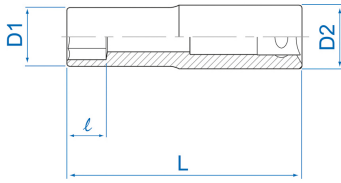

4245M

M

1/2" metric sockets 6 points

DIN 3124

- Metric
- Extra long
- Chrome Vanadium, polished chrome finish

|  | Size (mm) | D1 (mm) | D2 (mm) | L (mm) | l (mm) | Weight (g) |
|--|-----------|---------|---------|--------|--------|------------|
| 424508M | 8 | 13.2 | 22 | 90 | 9 | 110 |
| 424509M | 9 | 14 | 22 | 90 | 10 | 113 |
| 424510M | 10 | 15.2 | 23.7 | 90 | 11 | 133 |
| 424512M | 12 | 17.7 | 23.7 | 90 | 13 | 155 |
| 424513M | 13 | 18.7 | 23.7 | 90 | 14 | 157 |
| 424514M | 14 | 20.2 | 23.7 | 90 | 15 | 162 |