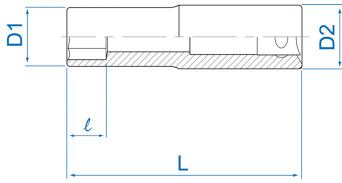

4245M

M

1/2" metric sockets 6 points

DIN 3124

- Metric
- Extra long
- Chrome Vanadium, polished chrome finish

	Size (mm)	D1 (mm)	D2 (mm)	L (mm)	l (mm)	Weight (g)
424508M	8	13.2	22	90	9	110
424509M	9	14	22	90	10	113
424510M	10	15.2	23.7	90	11	133
424512M	12	17.7	23.7	90	13	155
424513M	13	18.7	23.7	90	14	157
424514M	14	20.2	23.7	90	15	162