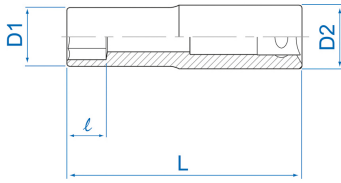

4255M

M

1/2" metric sockets 6 points

DIN 3124

- Metric
- Extra long
- Chrome Vanadium, polished chrome finish

	Size (mm)	D1 (mm)	D2 (mm)	L (mm)	l (mm)	Weight (g)
425508M	8	13.2	22	120	9	135
425509M	9	14	22	120	10	145
425510M	10	15.2	23.7	120	11	162
425512M	12	17.7	23.7	120	13	200
425513M	13	18.7	23.7	120	14	202
425514M	14	20.2	23.7	120	15	217