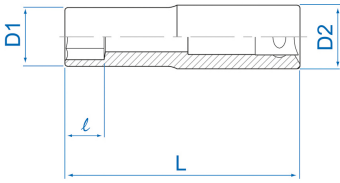

4255M

M

1/2" metric sockets 6 points

DIN 3124

- Metric
- Extra long
- Chrome Vanadium, polished chrome finish

	Size (mm)	D1 (mm)	D2 (mm)	L (mm)	l (mm)	Weight (g)
425508M	8	13.2	22	120	9	135
425509M	9	14	22	120	10	145
425510M	10	15.2	23.7	120	11	162
425512M	12	17.7	23.7	120	13	200
425513M	13	18.7	23.7	120	14	202
425514M	14	20.2	23.7	120	15	217