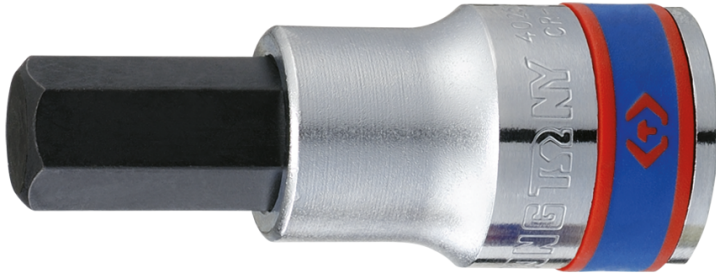

4025

M

1/2" 6 point bit socket

DIN 7422/3120

- Alloy steel S2
- Polished and chrome plated finish

	Size (mm)	L (mm)	Weight (g)
402503	H3	60	68
402504	H4	60	68
402505	H5	60	70
402506	H6	60	72
402507	H7	60	75
402508	H8	60	75
402510	H10	60	85
402512	H12	60	117
402514	H14	60	120
402517	H17	66	153
402519	H19	66	185
402511	H11	60	95