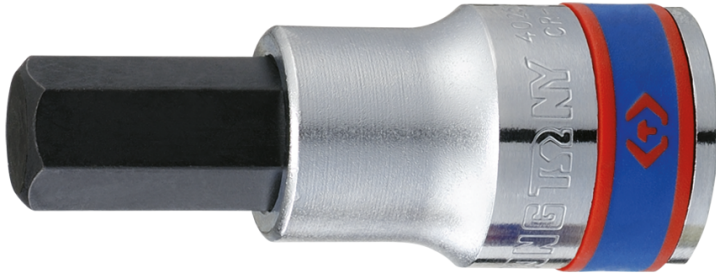

# 4025

**M**

## 1/2" 6 point bit socket

DIN 7422/3120

- Alloy steel S2
- Polished and chrome plated finish

	Size (mm)	L (mm)	Weight (g)
402503	H3	60	68
402504	H4	60	68
402505	H5	60	70
402506	H6	60	72
402507	H7	60	75
402508	H8	60	75
402510	H10	60	85
402512	H12	60	117
402514	H14	60	120
402517	H17	66	153
402519	H19	66	185
402511	H11	60	95