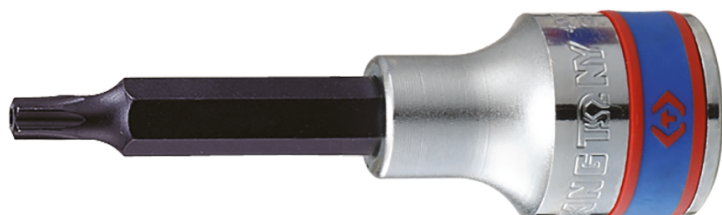

4037

1/2" RESISTORX® bit socket

DIN 3120

- Alloy steel S2
- Polished and chrome plated finish

	N° Tip	L (mm)	Weight (g)
403720	T20	80	78
403725	T25	80	79
403727	T27	80	80
403730	T30	80	80
403740	T40	80	81
403745	T45	80	81
403750	T50	80	82
403755	T55	80	99
403760	T60	80	134