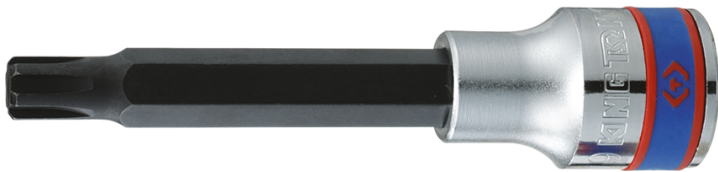

## 1/2" Ribe bit socket

- Alloy steel S2
- Polished and chrome plated finish

	N° Tip	L (mm)	Weight (g)
404905	M5	100	95
404906	M6	100	96
404907	M7	100	97
404908	M8	100	98
404909	M9	100	100
404910	M10	100	106
404912	M12	100	132
404913	M13	100	162
404914	M14	100	164
404916	M16	100	166
404904	M4	100	81
404925	M10.5	100	102