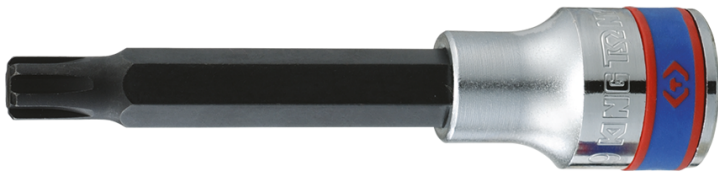

4049

1/2" Ribe bit socket

- Alloy steel S2
- Polished and chrome plated finish

	N° Tip	L (mm)	Weight (g)
404905	M5	100	95
404906	M6	100	96
404907	M7	100	97
404908	M8	100	98
404909	M9	100	100
404910	M10	100	106
404912	M12	100	132
404913	M13	100	162
404914	M14	100	164
404916	M16	100	166
404904	M4	100	81
404925	M10.5	100	102