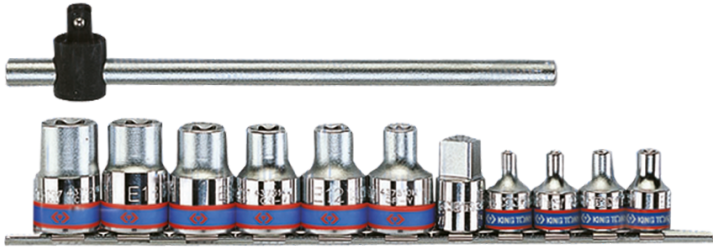

## 7112PR

### 3/8" and 1/2" TORX® socket set on a rail with accessory - 12 pcs

Weight (kg) : 0.7  
Rail length (mm) : 260

■ TORX® sockets

		Series		Content
		<b>3/8"</b>	3375M	E4 , E5 , E6 , E8
		<b>1/2"</b>	4375M	E10 , E12 , E14 , E16 , E18 , E20
		<b>3/8"</b>	3571	357108
		<b>3/8" 1/2"</b>	3814	3814