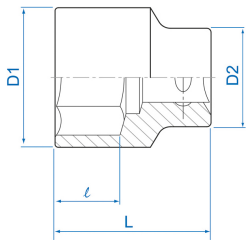

### **M** 3/4" Standard 12 points metric socket

DIN 3124

- Metric
- Chrome Vanadium, polished chrome finish

	Size (mm)	D1 (mm)	D2 (mm)	L (mm)	l (mm)	Weight (g)
633017M	17	26	32,7	51	14	187
633019M	19	30	36	52	14	225
633021M	21	32	36	52	16	228
633022M	22	33	36	52	16	230
633023M	23	34	36	52	16	237
633024M	24	35	36	52	17	240
633026M	26	36	35	52	17	243
633027M	27	38	36	52	19	238
633028M	28	39	36	52	19	233
633029M	29	40	38	52	19	261
633030M	30	42	38	54	21	295
633032M	32	44	38	56	23	317
633033M	33	46	40	56	23	351

**KING TONY**

*Enjoy your work*

633034M	34	47	42	57	24	400
633035M	35	48	42	58	25	406
633036M	36	50	42	58	25	434
633038M	38	52	45	60	27	497
633041M	41	56	45	64	29	581
633042M	42	57	45	64	29	591
633046M	46	62	47	68	34	724
633048M	48	64	48	70	34	775
633050M	50	68	48	72	34	889
633054M	54	72	50	75	35	1070
633055M	55	74	50	76	37	1115
633058M	58	77	50	78	37	905
633060M	60	80	50	78	40	1250
633063M	63	83	55	81	40	1445
633065M	65	85	58	83	43	1565
633070M	70	92	58	88	46	1875