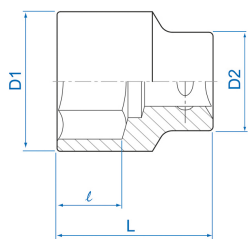

6330M

M 3/4" Standard 12 points metric socket

DIN 3124

- Metric
- Chrome Vanadium, polished chrome finish

	Size (mm)	D1 (mm)	D2 (mm)	L (mm)	l (mm)	Weight (g)
633017M	17	26	32,7	51	14	187
633019M	19	30	36	52	14	225
633021M	21	32	36	52	16	228
633022M	22	33	36	52	16	230
633023M	23	34	36	52	16	237
633024M	24	35	36	52	17	240
633026M	26	36	35	52	17	243
633027M	27	38	36	52	19	238
633028M	28	39	36	52	19	233
633029M	29	40	38	52	19	261
633030M	30	42	38	54	21	295
633032M	32	44	38	56	23	317
633033M	33	46	40	56	23	351

KING TONY

Enjoy your work

633034M	34	47	42	57	24	400
633035M	35	48	42	58	25	406
633036M	36	50	42	58	25	434
633038M	38	52	45	60	27	497
633041M	41	56	45	64	29	581
633042M	42	57	45	64	29	591
633046M	46	62	47	68	34	724
633048M	48	64	48	70	34	775
633050M	50	68	48	72	34	889
633054M	54	72	50	75	35	1070
633055M	55	74	50	76	37	1115
633058M	58	77	50	78	37	905
633060M	60	80	50	78	40	1250
633063M	63	83	55	81	40	1445
633065M	65	85	58	83	43	1565
633070M	70	92	58	88	46	1875