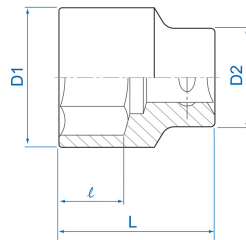

6335M

M 3/4" Standard 6 points metric socket

DIN 3124

- Metric
- Chrome Vanadium, polished chrome finish

	Size (mm)	D1 (mm)	D2 (mm)	L (mm)	l (mm)	Weight (g)
633517M	17	26	36	52	14	218
633518M	18	28	36	52	14	222
633519M	19	30	36	52	14	225
633520M	20	31	36	52	16	227
633521M	21	32	36	52	16	228
633522M	22	33	36	52	16	230
633523M	23	34	36	52	16	237
633524M	24	35	36	52	17	240
633525M	25	35	36	52	17	240
633526M	26	36	35	52	17	243
633527M	27	38	36	52	19	238
633528M	28	39	36	52	19	233
633529M	29	40	38	52	19	261

**KING TONY***Enjoy your work*

633530M	30	42	38	54	21	295
633531M	31	43	38	55	23	305
633532M	32	44	38	56	23	317
633533M	33	46	40	56	23	351
633534M	34	47	42	57	24	400
633535M	35	48	42	58	25	406
633536M	36	50	42	58	25	434
633537M	37	51	45	59	25	485
633538M	38	52	45	60	27	497
633539M	39	53	45	61	28	520
633540M	40	54	45	62	28	540
633541M	41	56	45	64	29	581
633542M	42	57	45	64	29	591
633543M	43	58	45	65	29	620
633544M	44	60	48	66	31	695
633545M	45	61	48	67	33	715
633546M	46	62	48	68	33	724
633547M	47	63	48	69	33	755
633548M	48	64	48	70	34	775
633549M	49	66	48	70	34	810
633550M	50	68	48	72	34	889
633551M	51	69	50	73	35	895
633552M	52	69	50	73	35	905
633553M	53	70	50	74	35	975
633554M	54	72	50	75	35	1010
633555M	55	74	50	76	37	1095
633556M	56	75	50	76	37	1145
633557M	57	76	50	76	37	1195
633558M	58	78	50	78	37	1225
633559M	59	78	50	78	37	1250
633560M	60	80	50	78	40	1275
633563M	63	83	55	81	40	1390
633565M	65	85	58	83	43	1510
633570M	70	92	58	88	46	1805