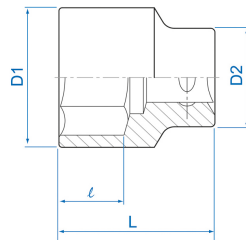

6335M

M 3/4" Standard 6 points metric socket

DIN 3124

- Metric
- Chrome Vanadium, polished chrome finish

	Size (mm)	D1 (mm)	D2 (mm)	L (mm)	l (mm)	Weight (g)
633517M	17	26	36	52	14	218
633518M	18	28	36	52	14	222
633519M	19	30	36	52	14	225
633520M	20	31	36	52	16	227
633521M	21	32	36	52	16	228
633522M	22	33	36	52	16	230
633523M	23	34	36	52	16	237
633524M	24	35	36	52	17	240
633525M	25	35	36	52	17	240
633526M	26	36	35	52	17	243
633527M	27	38	36	52	19	238
633528M	28	39	36	52	19	233
633529M	29	40	38	52	19	261

633530M	30	42	38	54	21	295
633531M	31	43	38	55	23	305
633532M	32	44	38	56	23	317
633533M	33	46	40	56	23	351
633534M	34	47	42	57	24	400
633535M	35	48	42	58	25	406
633536M	36	50	42	58	25	434
633537M	37	51	45	59	25	485
633538M	38	52	45	60	27	497
633539M	39	53	45	61	28	520
633540M	40	54	45	62	28	540
633541M	41	56	45	64	29	581
633542M	42	57	45	64	29	591
633543M	43	58	45	65	29	620
633544M	44	60	48	66	31	695
633545M	45	61	48	67	33	715
633546M	46	62	48	68	33	724
633547M	47	63	48	69	33	755
633548M	48	64	48	70	34	775
633549M	49	66	48	70	34	810
633550M	50	68	48	72	34	889
633551M	51	69	50	73	35	895
633552M	52	69	50	73	35	905
633553M	53	70	50	74	35	975
633554M	54	72	50	75	35	1010
633555M	55	74	50	76	37	1095
633556M	56	75	50	76	37	1145
633557M	57	76	50	76	37	1195
633558M	58	78	50	78	37	1225
633559M	59	78	50	78	37	1250
633560M	60	80	50	78	40	1275
633563M	63	83	55	81	40	1390
633565M	65	85	58	83	43	1510
633570M	70	92	58	88	46	1805