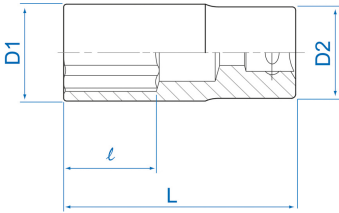

### **M** 3/4" Long metric 6 points socket

DIN 3124

- Metric
- Chrome Vanadium, polished chrome finish

	Size (mm)	D1 (mm)	D2 (mm)	L (mm)	l (mm)	Weight (g)
623517M	17	26	36	90	20	388
623518M	18	28	36	90	20	411
623519M	19	30	36	90	20	437
623520M	20	31	36	90	22	440
623521M	21	32	36	90	22	444
623522M	22	33	36	90	22	460
623523M	23	34	36	90	24	462
623524M	24	35	36	90	24	477
623525M	25	35	36	90	25	464
623526M	26	36	35	90	25	433
623527M	27	38	36	90	28	431
623528M	28	39	36	90	28	477
623529M	29	40	38	90	28	502

**KING TONY***Enjoy your work*

623530M	30	42	38	90	31	584
623531M	31	43	38	90	34	580
623532M	32	44	38	90	34	580
623533M	33	46	40	90	34	646
623534M	34	47	42	90	34	717
623535M	35	48	42	90	37	677
623536M	36	50	42	90	37	724
623537M	37	51	45	90	37	891
623538M	38	52	45	90	41	913
623539M	39	53	45	90	41	935
623540M	40	54	45	90	41	911
623541M	41	56	45	90	41	864
623542M	42	57	45	95	46	913
623543M	43	58	45	95	46	971
623544M	44	60	48	95	46	1066
623545M	45	61	48	95	46	1073
623546M	46	62	48	95	46	1093
623547M	47	63	48	95	46	1102
623548M	48	64	48	95	50	1093
623549M	49	66	48	95	50	1035
623550M	50	68	48	95	50	1220
623551M	51	69	50	95	50	1282
623552M	52	69	50	95	50	1244
623553M	53	70	50	95	50	1262
623554M	54	72	50	95	50	1342
623555M	55	74	50	95	50	1153
623556M	56	75	50	95	50	1440
623557M	57	76	50	100	52	1555
623558M	58	78	50	100	52	1540
623559M	59	78	50	100	52	1604
623560M	60	80	50	100	53	1662
623563M	63	83	55	100	53	1511
623565M	65	85	58	100	55	1613
623570M	70	92.0	58	100	55	1766