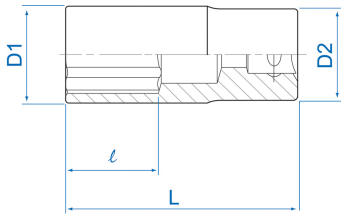

### **M** 3/4" Long metric 6 points socket

DIN 3124

- Metric
- Chrome Vanadium, polished chrome finish

|  | Size (mm) | D1 (mm) | D2 (mm) | L (mm) | l (mm) | Weight (g) |
|--|-----------|---------|---------|--------|--------|------------|
| 623517M  | 17        | 26      | 36      | 90     | 20     | 388        |
| 623518M  | 18        | 28      | 36      | 90     | 20     | 411        |
| 623519M  | 19        | 30      | 36      | 90     | 20     | 437        |
| 623520M  | 20        | 31      | 36      | 90     | 22     | 440        |
| 623521M  | 21        | 32      | 36      | 90     | 22     | 444        |
| 623522M  | 22        | 33      | 36      | 90     | 22     | 460        |
| 623523M  | 23        | 34      | 36      | 90     | 24     | 462        |
| 623524M  | 24        | 35      | 36      | 90     | 24     | 477        |
| 623525M  | 25        | 35      | 36      | 90     | 25     | 464        |
| 623526M  | 26        | 36      | 35      | 90     | 25     | 433        |
| 623527M  | 27        | 38      | 36      | 90     | 28     | 431        |
| 623528M  | 28        | 39      | 36      | 90     | 28     | 477        |
| 623529M  | 29        | 40      | 38      | 90     | 28     | 502        |