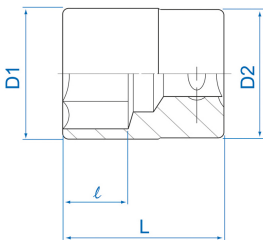

8330M

M 1" Standard 12 points metric socket

DIN 3124

- Metric
- Chrome Vanadium, polished chrome finish

	Size (mm)	D1 (mm)	D2 (mm)	L (mm)	l (mm)	Weight (g)
833036M	36	52	48	65	26	449
833038M	38	54	48	65	26	478
833041M	41	58	50	70	29	557
833046M	46	65	54	75	32	849
833050M	50	70	54	75	34	996
833054M	54	74	57	80	38	1145
833055M	55	76	57	83	42	1206
833058M	58	79	57	83	42	1263
833060M	60	82	60	87	46	1470
833063M	63	86	60	87	46	1555
833065M	65	88	65	90	49	1670
833067M	67	91	70	91	49	1670
833070M	70	94	70	93	50	2100

KING TONY

Enjoy your work

833071M	71	95	70	93	50	2068
833075M	75	100	70	95	50	2310
833077M	77	103	80	100	52	2557
833080M	80	107	80	100	52	2580