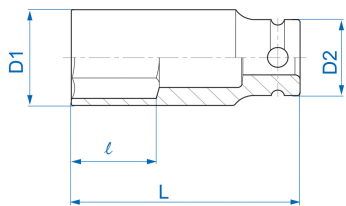

4935M

M 1/2" 6 points metric thin wall long impact socket

DIN 3121

- Metric
- Chrome molybdenum
- Phosphate finish

	Size (mm)	D1 (mm)	D2 (mm)	L (mm)	l (mm)	Weight (g)
493510M	10	15.5	25	80	20	132
493511M	11	16.7	25	80	20	151
493512M	12	18	25	80	20	148
493513M	13	19	25	80	20	148
493514M	14	20.5	25	80	20	156
493516M	16	23	30	80	20	213
493517M	17	24.5	30	80	23	230
493519M	19	27	30	80	23	238
493521M	21	29	30	80	25	234
493522M	22	30.5	30	80	25	294
493523M	23	32	30	80	26	300
493524M	24	33	30	80	26	285
493526M	26	35.5	30	80	27	341

493527M	27	37	30	80	27	358
493530M	30	40.5	30	80	27	413