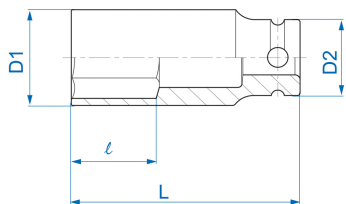

## 4935M

**M** 1/2" 6 points metric thin wall long impact socket

DIN 3121

- Metric
- Chrome molybdenum
- Phosphate finish

	Size (mm)	D1 (mm)	D2 (mm)	L (mm)	l (mm)	Weight (g)
493510M	10	15.5	25	80	20	132
493511M	11	16.7	25	80	20	151
493512M	12	18	25	80	20	148
493513M	13	19	25	80	20	148
493514M	14	20.5	25	80	20	156
493516M	16	23	30	80	20	213
493517M	17	24.5	30	80	23	230
493519M	19	27	30	80	23	238
493521M	21	29	30	80	25	234
493522M	22	30.5	30	80	25	294
493523M	23	32	30	80	26	300
493524M	24	33	30	80	26	285
493526M	26	35.5	30	80	27	341

**KING TONY**

*Enjoy your work*

493527M	27	37	30	80	27	358
493530M	30	40.5	30	80	27	413