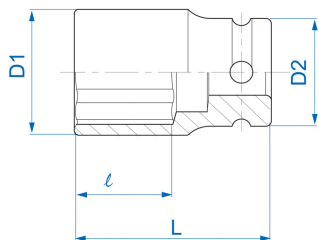

4835M

M 1/2" 6 points metric thin wall long impact socket

DIN 3121

- Metric
- Chrome molybdenum
- Phosphate finish

	Size (mm)	D1 (mm)	D2 (mm)	L (mm)	l (mm)	Weight (g)
483510M	10	16	25	52	20	92
483511M	11	17	25	52	20	92
483512M	12	18	25	52	20	92
483513M	13	19	25	52	20	95
483514M	14	21	25	52	20	101
483516M	16	23	25	52	20	149
483517M	17	25	25	52	23	152
483519M	19	27	30	52	23	148
483521M	21	29	30	52	25	152
483522M	22	31	30	52	25	164
483523M	23	32	30	52	26	172
483524M	24	33	30	52	26	174
483526M	26	36	30	65	27	241

KING TONY

Enjoy your work

483527M	27	37	30	65	27	248
483530M	30	41	30	65	27	296
483535M	35	46	30	70	32	367