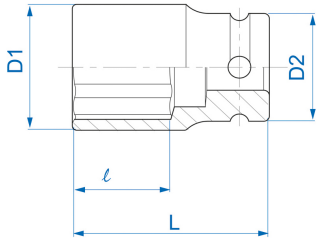

4835M

M 1/2" 6 points metric thin wall long impact socket

DIN 3121

- Metric
- Chrome molybdenum
- Phosphate finish

	Size (mm)	D1 (mm)	D2 (mm)	L (mm)	l (mm)	Weight (g)
483510M	10	16	25	52	20	92
483511M	11	17	25	52	20	92
483512M	12	18	25	52	20	92
483513M	13	19	25	52	20	95
483514M	14	21	25	52	20	101
483516M	16	23	25	52	20	149
483517M	17	25	25	52	23	152
483519M	19	27	30	52	23	148
483521M	21	29	30	52	25	152
483522M	22	31	30	52	25	164
483523M	23	32	30	52	26	172
483524M	24	33	30	52	26	174
483526M	26	36	30	65	27	241

KING TONY

Enjoy your work

483527M	27	37	30	65	27	248
483530M	30	41	30	65	27	296
483535M	35	46	30	70	32	367