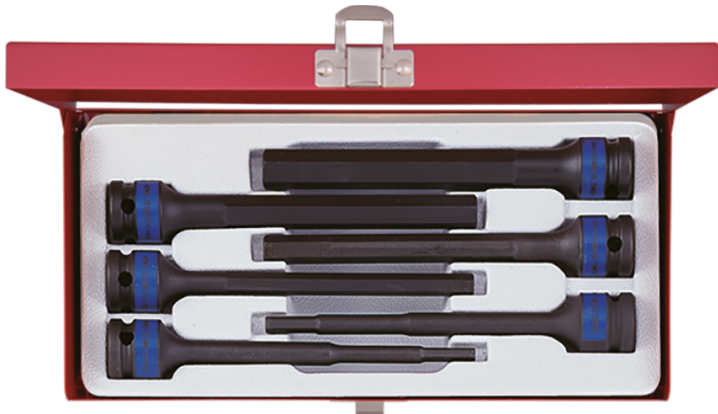

4476MP

M 1/2" Impact long socket set 6 point - 6 pcs

Thermoformed empty : 844476MP
 Empty box : 812526MR
 Dimensions L x W x H (mm) : 244x118x37
 Weight (kg) : 1.47

- Metal case
- 6 point long bit sockets