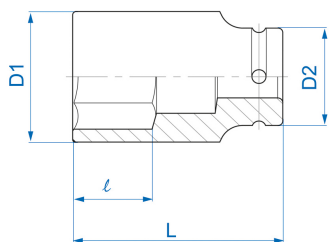

### **M** 3/4" Long metric 6 points impact socket

DIN 3121

- Metric
- Chrome molybdenum
- Phosphate finish

	Size (mm)	D1 (mm)	D2 (mm)	L (mm)	l (mm)	Weight (g)
643519M	19	32	44	90	16	558
643521M	21	35	44	90	18	592
643522M	22	36	44	90	18	607
643523M	23	37	44	90	23	607
643524M	24	38	44	90	23	626
643525M	25	40	44	90	25	661
643526M	26	40	44	90	25	623
643527M	27	42	44	90	27	623
643528M	28	44	44	90	27	670
643529M	29	45	44	90	27	670
643530M	30	46	44	90	27	691
643532M	32	48	44	90	30	728
643533M	33	50	44	90	30	790

**KING TONY**

*Enjoy your work*

643534M	34	51	44	90	32	794
643535M	35	52	44	90	32	803
643536M	36	53	44	90	32	809
643538M	38	56	44	90	34	882
643540M	40	58	44	90	34	928
643541M	41	59	44	90	34	938
643542M	42	61	44	95	36	1074
643543M	43	62	44	95	38	1103
643544M	44	64	44	95	38	1180
643546M	46	66	44	95	38	1210
643548M	48	68	54	95	40	1391
643550M	50	71	54	95	40	1317
643560M	60	84.5	54	100	50	2010
643565M	65	86.5	54	100	54	1990
643555M	55	77	54	100	45	1799