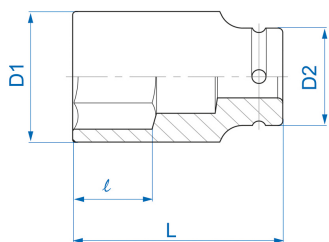

## 6435M

**M** 3/4" Long metric 6 points impact socket

DIN 3121

- Metric
- Chrome molybdenum
- Phosphate finish

	Size (mm)	D1 (mm)	D2 (mm)	L (mm)	l (mm)	Weight (g)
643519M	19	32	44	90	16	558
643521M	21	35	44	90	18	592
643522M	22	36	44	90	18	607
643523M	23	37	44	90	23	607
643524M	24	38	44	90	23	626
643525M	25	40	44	90	25	661
643526M	26	40	44	90	25	623
643527M	27	42	44	90	27	623
643528M	28	44	44	90	27	670
643529M	29	45	44	90	27	670
643530M	30	46	44	90	27	691
643532M	32	48	44	90	30	728
643533M	33	50	44	90	30	790

**KING TONY**

*Enjoy your work*

643534M	34	51	44	90	32	794
643535M	35	52	44	90	32	803
643536M	36	53	44	90	32	809
643538M	38	56	44	90	34	882
643540M	40	58	44	90	34	928
643541M	41	59	44	90	34	938
643542M	42	61	44	95	36	1074
643543M	43	62	44	95	38	1103
643544M	44	64	44	95	38	1180
643546M	46	66	44	95	38	1210
643548M	48	68	54	95	40	1391
643550M	50	71	54	95	40	1317
643560M	60	84.5	54	100	50	2010
643565M	65	86.5	54	100	54	1990
643555M	55	77	54	100	45	1799