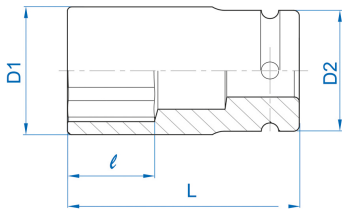

6835M

M 3/4" 6 points metric thin wall long impact socket

DIN 3121

- Metric
- Chrome molybdenum
- Phosphate finish

	Size (mm)	D1 (mm)	D2 (mm)	L (mm)	l (mm)	Weight (g)
683517M	17	28	44	60	16	244
683519M	19	30	44	60	16	248
683521M	21	33	44	60	18	254
683522M	22	34	44	60	18	262
683523M	23	35	44	60	23	271
683524M	24	36.5	44	60	23	273
683526M	26	39	44	80	25	400
683527M	27	40	44	80	26	424
683529M	29	43	44	80	26	460
683530M	30	44	44	80	26	478
683532M	32	46.5	44	80	26	512