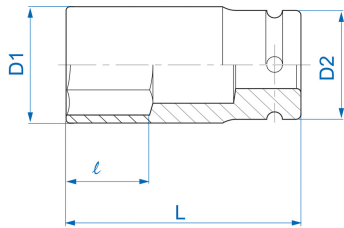

6935M

M 3/4" 6 points metric thin wall long impact socket

DIN 3121

- Metric
- Chrome molybdenum
- Phosphate finish

	Size (mm)	D1 (mm)	D2 (mm)	L (mm)	l (mm)	Weight (g)
693521M	21	33	44	90	18	597
693524M	24	36.5	44	90	23	619
693527M	27	40	44	90	27	631
693532M	32	46.5	44	90	30	733