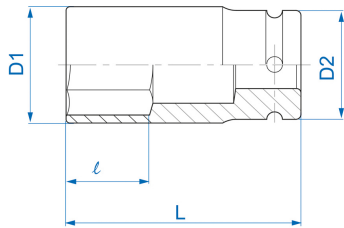

## 6935M

**M** 3/4" 6 points metric thin wall long impact socket

DIN 3121

- Metric
- Chrome molybdenum
- Phosphate finish

	Size (mm)	D1 (mm)	D2 (mm)	L (mm)	l (mm)	Weight (g)
693521M	21	33	44	90	18	597
693524M	24	36.5	44	90	23	619
693527M	27	40	44	90	27	631
693532M	32	46.5	44	90	30	733