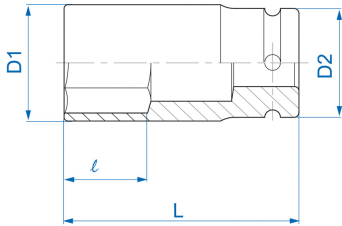

6935M

M 3/4" 6 points metric thin wall long impact socket

DIN 3121

- Metric
- Chrome molybdenum
- Phosphate finish

	Size (mm)	D1 (mm)	D2 (mm)	L (mm)	l (mm)	Weight (g)
693521M	21	33	44	90	18	597
693524M	24	36.5	44	90	23	619
693527M	27	40	44	90	27	631
693532M	32	46.5	44	90	30	733