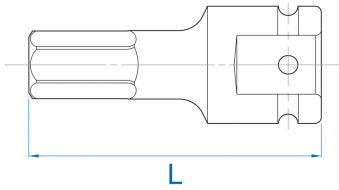

6015M

M

3/4" 6 point impact bit socket

DIN 3121

- Chromium molybdenum
- Phosphate finish

	Size (mm)	L (mm)	Weight (g)
601514M	14	87	325
601517M	17	87	343
601519M	19	87	365
601521M	21	87	490
601522M	22	87	522
601524M	24	87	555
601527M	27	87	604