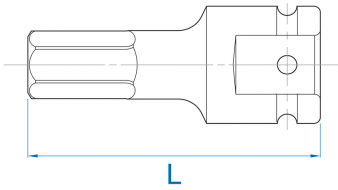

6015M

M

3/4" 6 point impact bit socket

DIN 3121

- Chromium molybdenum
- Phosphate finish

	Size (mm)	L (mm)	Weight (g)
601514M	14	87	325
601517M	17	87	343
601519M	19	87	365
601521M	21	87	490
601522M	22	87	522
601524M	24	87	555
601527M	27	87	604