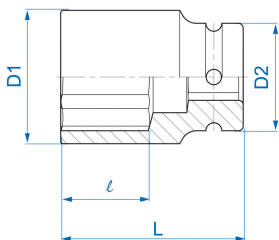

8435M

M Long metric 6 points impact socket

DIN 3121

- Metric
- Chrome molybdenum, phosphate finish

	Size (mm)	D1 (mm)	D2 (mm)	L (mm)	l (mm)	Weight (g)
843524M	24	41	54	90	25	850
843527M	27	44	54	90	25	879
843528M	28	45	54	90	25	892
843530M	30	48	54	90	28	916
843532M	32	51	54	90	28	979
843533M	33	52	54	92	28	1016
843534M	34	53	54	92	28	1029
843535M	35	54	54	92	28	1016
843536M	36	56	54	92	32	1033
843538M	38	58	54	92	32	1025
843540M	40	60	54	92	32	1075
843541M	41	61	54	92	32	1083
843542M	42	64	54	92	32	1100

843546M	46	68	54	95	35	1137
843548M	48	70	54	95	35	1400
843550M	50	73	54	95	35	1518
843552M	52	75	54	100	40	1637
843554M	54	78	54	100	40	1750
843555M	55	79	54	100	40	1862
843558M	58	83	54	100	42	1925
843560M	60	86	54	100	42	2050
843570M	70	97	54	110	59	2921
843565M	65	92	54	110	50	2133