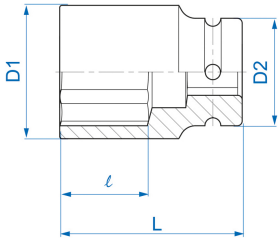

8835M

M 6 points metric thin wall long impact socket

DIN 3121

- Metric
- Chrome molybdenum, phosphate finish

	Size (mm)	D1 (mm)	D2 (mm)	L (mm)	l (mm)	Weight (g)
883524M	24	38	54	80	26	626
883527M	27	42	54	80	26	643
883529M	29	44	54	80	26	700
883530M	30	46	54	80	30	696
883532M	32	48	54	80	30	714
883533M	33	49	54	80	30	748
883534M	34	50	54	80	30	764
883535M	35	52	54	80	32	776
883536M	36	53	54	80	32	779
883538M	38	56	54	80	32	810
883541M	41	59.5	54	80	32	866