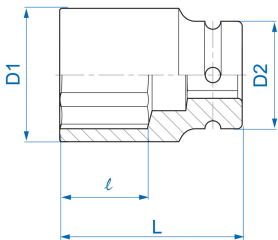

### **M** 6 points metric thin wall long impact socket

DIN 3121

- Metric
- Chrome molybdenum, phosphate finish

	Size (mm)	D1 (mm)	D2 (mm)	L (mm)	l (mm)	Weight (g)
883524M	24	38	54	80	26	626
883527M	27	42	54	80	26	643
883529M	29	44	54	80	26	700
883530M	30	46	54	80	30	696
883532M	32	48	54	80	30	714
883533M	33	49	54	80	30	748
883534M	34	50	54	80	30	764
883535M	35	52	54	80	32	776
883536M	36	53	54	80	32	779
883538M	38	56	54	80	32	810
883541M	41	59.5	54	80	32	866