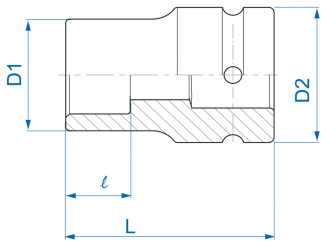

8534M

M 1" Long metric 4 points impact socket

DIN 3121

- Metric
- Chrome molybdenum, phosphate finish

	Size (mm)	D1 (mm)	D2 (mm)	L (mm)	l (mm)	Weight (g)
853417M	17	38	54	76	23.5	628
853419M	19	43	54	76	23.5	682
853421M	21	47	54	76	23.5	733