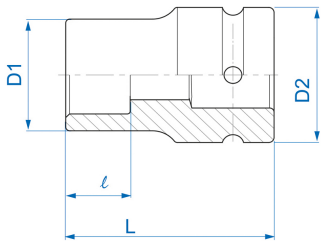

### M 1" Long metric 4 points impact socket

DIN 3121

- Metric
- Chrome molybdenum, phosphate finish

	Size (mm)	D1 (mm)	D2 (mm)	L (mm)	l (mm)	Weight (g)
853417M	17	38	54	76	23.5	628
853419M	19	43	54	76	23.5	682
853421M	21	47	54	76	23.5	733