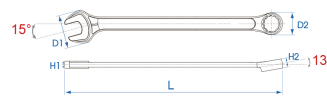

## M Long and light combination wrench

DIN3113/ISO7738

- Extra-long
- I-BEAM technology
- Slim type
- 12-point box-end
- 15° open end
- 13° ring end
- Chrome vanadium alloy steel
- Chrome plated

	Size (mm)	D1 (mm)	D2 (mm)	H1 (mm)	H2 (mm)	L (mm)	E Thickness (mm)	Weight (g)
106106	6	11	10	4	5.5	128	2	20
106107	7	19	12	4	6	128	3	20
106108	8	20	12.5	4.5	6	148	2.5	28
106109	9	23	14.5	4.5	7	148	3.5	28
106110	10	24	15	5	7	167	3	45
106111	11	25	17	5	8	186	3.5	55
106112	12	27.5	18	5.5	8	196	4	65
106113	13	30	20	6	8.5	205	4	80
106114	14	32.5	21	6	9	223	4.5	97
106115	15	34	22.5	7	10	233	4.5	120
106116	16	35.5	24	7	10	243	5	135
106117	17	38	26	8	11	262	5	165
106118	18	39	27	8	11	272	5	190

**KING TONY**

*Enjoy your work*

106119	19	42	28	9	11.5	281	5.5	210
106120	20	45.5	31.5	9	13	301	6	260
106121	21	46	32	9	13	301	6	260
106122	22	47	34	10	13.5	319	6.5	305
106123	23	48	35	10	14	319	6.5	305
106124	24	51	36	11	14.5	338	6.5	380
106125	25	55	38	11	15	358	7	443
106126	26	55	38.5	11	15	358	7	437
106127	27	57	41	11.5	16	383	7.5	523
106128	28	57	41	11.5	16	383	7.5	507
106129	29	63	43	12	17	408	8	621
106130	30	63	44	12	17	408	8	630
106132	32	67	47.5	12.5	18	433	8.5	778