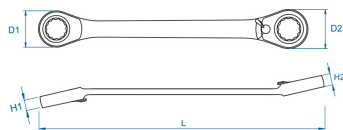

3737M

M Metric Reversible Double Box-End Speed Wrench

- Metric
- Head angle: 13°
- 5° Take-up angle
- Reversible
- Polished and chrome plated finish

	Size (mm)	D1 (mm)	D2 (mm)	H1 (mm)	H2 (mm)	l (mm)	Weight (g)
37370607M	6x7	14,2	17,2	6,3	6,5	115	36
37370809M	8x9	16,8	20,2	6,5	6,9	128	45
37371415M	14x15	26,5	29,5	9	9,4	190	130
37372123M	21x23	40	46	13	14,5	260	408