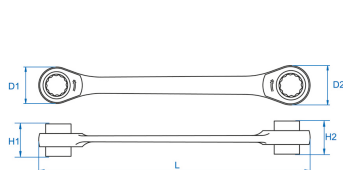

3739M

M Metric Double Box-End Speed Wrench

- Metric
- Straight
- 4 Dimensions in 1 wrench
- 5° Take-up angle
- Reversible
- Polished chrome finish

|  | Length L (mm) | Size (mm) | D1 (mm) | D2 (mm) | H1 (mm) | H2 (mm) | Weight (g) |
|--|---------------|-------------|---------|---------|---------|---------|------------|
| 37390811M | 145 | 8x9x10x11 | 21.7 | 23.45 | 13.8 | 17.7 | 80 |
| 37391419M | 225 | 14x17x18x19 | 32.6 | 35.45 | 19.35 | 21.15 | 234 |
| 37391619M | 225 | 16x17x18x19 | 32.65 | 35.2 | 19.3 | 21.2 | 232 |
| 37391019M | 205 | 10x13x17x19 | 25.50 | 36 | 15.20 | 21.25 | 188 |