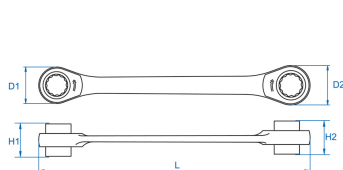

3739M

M Metric Double Box-End Speed Wrench

- Metric
- Straight
- 4 Dimensions in 1 wrench
- 5° Take-up angle
- Reversible
- Polished chrome finish

	Length L (mm)	Size (mm)	D1 (mm)	D2 (mm)	H1 (mm)	H2 (mm)	Weight (g)
37390811M	145	8x9x10x11	21.7	23.45	13.8	17.7	80
37391419M	225	14x17x18x19	32.6	35.45	19.35	21.15	234
37391619M	225	16x17x18x19	32.65	35.2	19.3	21.2	232
37391019M	205	10x13x17x19	25.50	36	15.20	21.25	188