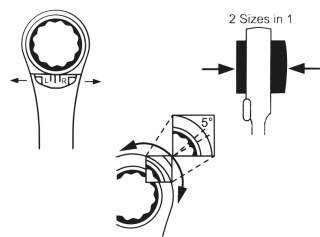

3739M

M Metric Double Box-End Speed Wrench

- Metric
- Straight
- 4 Dimensions in 1 wrench
- 5° Take-up angle
- Reversible
- Polished chrome finish

	Length L (mm)	Size (mm)	D1 (mm)	D2 (mm)	H1 (mm)	H2 (mm)	Weight (g)
37390811M	145	8x9x10x11	21.7	23.45	13.8	17.7	80
37391419M	225	14x17x18x19	32.6	35.45	19.35	21.15	234
37391619M	225	16x17x18x19	32.65	35.2	19.3	21.2	232
37391019M	205	10x13x17x19	25.50	36	15.20	21.25	188