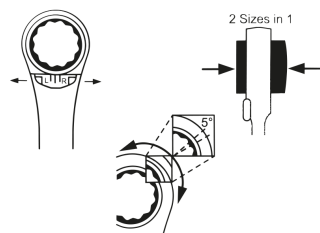

3739M

M Metric Double Box-End Speed Wrench

- Metric
- Straight
- 4 Dimensions in 1 wrench
- 5° Take-up angle
- Reversible
- Polished chrome finish

|  | Length L (mm) | Size (mm) | D1 (mm) | D2 (mm) | H1 (mm) | H2 (mm) | Weight (g) |
|--|---------------|-------------|---------|---------|---------|---------|------------|
| 37390811M | 145 | 8x9x10x11 | 21.7 | 23.45 | 13.8 | 17.7 | 80 |
| 37391419M | 225 | 14x17x18x19 | 32.6 | 35.45 | 19.35 | 21.15 | 234 |
| 37391619M | 225 | 16x17x18x19 | 32.65 | 35.2 | 19.3 | 21.2 | 232 |
| 37391019M | 205 | 10x13x17x19 | 25.50 | 36 | 15.20 | 21.25 | 188 |