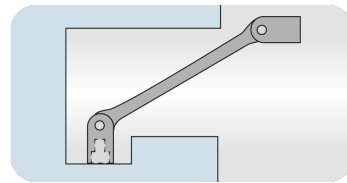

## M Metric Articulated Socket Wrench

- Metric
- Flexible socket 180°
- Thin design
- Polished and chrome plated finish

	Size (mm)	D1 (mm)	D2 (mm)	L (mm)	Weight (g)
19100607	6x7	9.5	10.9	182	72
19100809	8x9	13	14	182	78
19101011	10x11	15	16	200	115
19101213	12x13	18	19	220	155
19101214	12x14	18	20	225	175
19101415	14x15	20	22	242	240
19101617	16x17	24	24	259	330
19101819	18x19	26	26	275	410
19102022	20x22	28	31	305	595
19102123	21x23	30	33	305	640
19102427	24x27	33	36.5	335	775
19100810	8x10	13	15	185	88
19101012	10x12	15	18	205	119