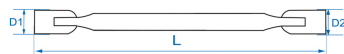

## M Metric Articulated Socket Wrench

- Metric
- Flexible socket 180°
- Thin design
- Polished and chrome plated finish

	Size (mm)	D1 (mm)	D2 (mm)	L (mm)	Weight (g)
19100607	6x7	9.5	10.9	182	72
19100809	8x9	13	14	182	78
19101011	10x11	15	16	200	115
19101213	12x13	18	19	220	155
19101214	12x14	18	20	225	175
19101415	14x15	20	22	242	240
19101617	16x17	24	24	259	330
19101819	18x19	26	26	275	410
19102022	20x22	28	31	305	595
19102123	21x23	30	33	305	640
19102427	24x27	33	36.5	335	775
19100810	8x10	13	15	185	88
19101012	10x12	15	18	205	119