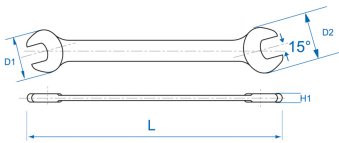

## Metric Open End Wrench

DIN 3110

- Metric
- Open-end angle 15°
- Thin design
- Finition chromée polie

|  | Size (mm) | D1 (mm) | D2 (mm) | H1 (mm) | L (mm) | Weight (g) |
|------------------------------------------------------------------------------------|-----------|---------|---------|---------|--------|------------|
| 19005507                                                                           | 5.5x7     | 15.8    | 18      | 4.1     | 123    | 28         |
| 19000607                                                                           | 6x7       | 15.5    | 18      | 3.9     | 123    | 28         |
| 19000708                                                                           | 7x8       | 20.4    | 22.7    | 4.2     | 140    | 36         |
| 19000809                                                                           | 8x9       | 20.4    | 22.7    | 4.2     | 140    | 39         |
| 19000810                                                                           | 8x10      | 20.4    | 22.7    | 4.2     | 140    | 38         |
| 19001011                                                                           | 10x11     | 24.9    | 27.1    | 5.2     | 156    | 65         |
| 19001012                                                                           | 10x12     | 24.9    | 27.1    | 5.2     | 156    | 65         |
| 19001113                                                                           | 11x13     | 29.2    | 31.2    | 5.2     | 172    | 78         |
| 19001213                                                                           | 12x13     | 29.2    | 31.2    | 5.2     | 172    | 86         |
| 19001214                                                                           | 12x14     | 29.2    | 31.2    | 5.2     | 172    | 78         |
| 19001314                                                                           | 13x14     | 29.2    | 31.2    | 5.2     | 172    | 78         |
| 19001317                                                                           | 13x17     | 33      | 38.5    | 6.1     | 195    | 124        |
| 19001415                                                                           | 14x15     | 33.3    | 35.3    | 6.1     | 188.5  | 114        |