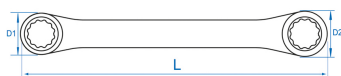

## Metric Straight Ring Wrenches

- Metric
- 12 Point ring
- Polished chrome finish

	Size (mm)	D1 (mm)	D2 (mm)	H1 (mm)	H2 (mm)	L (mm)	Weight (g)
19C00607	6x7	10.43	11.66	4.86	4.96	121	17
19C00809	8x9	13.04	16.35	6.07	6.35	137	27
19C01011	10x11	16.66	19.84	7.77	7.73	154	51
19C01213	12x13	19.87	22	8.5	8.77	164	70
19C01415	14x15	22.26	25.09	8.44	8.57	182	92
19C01617	16x17	24.81	26.28	9.83	10.05	211	118
19C01819	18x19	27.6	28.53	10.59	10.57	226	151
19C02022	20x22	30.26	33.23	11.93	11.94	240	187
19C02123	21x23	31.74	35.04	12.37	12.54	255	242
19C02426	24x26	36.39	39.14	11.89	11.69	270	290
19C02528	25x28	37.51	41.11	13.01	13.07	285	339
19C03032	30x32	45.09	48.12	14.11	14.18	335	520