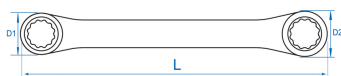

19C0

Metric Straight Ring Wrenches

- Metric
- 12 Point ring
- Polished chrome finish

	Size (mm)	D1 (mm)	D2 (mm)	H1 (mm)	H2 (mm)	L (mm)	Weight (g)
19C00607	6x7	10.43	11.66	4.86	4.96	121	17
19C00809	8x9	13.04	16.35	6.07	6.35	137	27
19C01011	10x11	16.66	19.84	7.77	7.73	154	51
19C01213	12x13	19.87	22	8.5	8.77	164	70
19C01415	14x15	22.26	25.09	8.44	8.57	182	92
19C01617	16x17	24.81	26.28	9.83	10.05	211	118
19C01819	18x19	27.6	28.53	10.59	10.57	226	151
19C02022	20x22	30.26	33.23	11.93	11.94	240	187
19C02123	21x23	31.74	35.04	12.37	12.54	255	242
19C02426	24x26	36.39	39.14	11.89	11.69	270	290
19C02528	25x28	37.51	41.11	13.01	13.07	285	339
19C03032	30x32	45.09	48.12	14.11	14.18	335	520