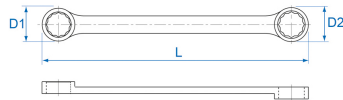

19B0

M Metric Long Straight Ring Wrenches

- Metric
- 12 point ring
- Polished and chromed finish

	D1 (mm)	D2 (mm)	Size tip (mm)	L (mm)	Weight (g)
19B00810	12.5	15	8 x 10	235	72
19B01011	14.3	17	10 x 11	291	95
19B01012	14.3	17	10 x 12	291	95
19B01113	17.8	20.3	11 x 13	328	157
19B01214	17.8	20.3	12 x 14	328	157
19B01315	20.2	23.3	13 x 15	368	217
19B01417	20.2	23.3	14 x 17	368	217
19B01618	23.7	26.6	16 x 18	407	284
19B01719	23.7	26.6	17 x 19	407	284
19B01921	27.5	29.7	19 x 21	415	376
19B02224	31.3	34	22 x 24	430	482