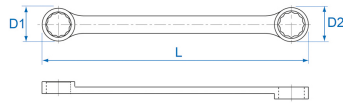

### M Metric Long Straight Ring Wrenches

- Metric
- 12 point ring
- Polished and chromed finish

	D1 (mm)	D2 (mm)	Size tip (mm)	L (mm)	Weight (g)
19B00810	12.5	15	8 x 10	235	72
19B01011	14.3	17	10 x 11	291	95
19B01012	14.3	17	10 x 12	291	95
19B01113	17.8	20.3	11 x 13	328	157
19B01214	17.8	20.3	12 x 14	328	157
19B01315	20.2	23.3	13 x 15	368	217
19B01417	20.2	23.3	14 x 17	368	217
19B01618	23.7	26.6	16 x 18	407	284
19B01719	23.7	26.6	17 x 19	407	284
19B01921	27.5	29.7	19 x 21	415	376
19B02224	31.3	34	22 x 24	430	482