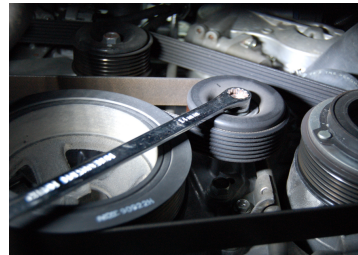

### M Metric Long Straight Ring Wrenches

- Metric
- 12 point ring
- Polished and chromed finish

	D1 (mm)	D2 (mm)	Size tip (mm)	L (mm)	Weight (g)
19B00810	12.5	15	8 x 10	235	72
19B01011	14.3	17	10 x 11	291	95
19B01012	14.3	17	10 x 12	291	95
19B01113	17.8	20.3	11 x 13	328	157
19B01214	17.8	20.3	12 x 14	328	157
19B01315	20.2	23.3	13 x 15	368	217
19B01417	20.2	23.3	14 x 17	368	217
19B01618	23.7	26.6	16 x 18	407	284
19B01719	23.7	26.6	17 x 19	407	284
19B01921	27.5	29.7	19 x 21	415	376
19B02224	31.3	34	22 x 24	430	482