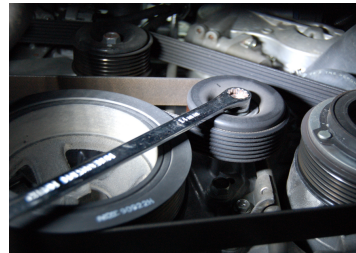

19B0

M Metric Long Straight Ring Wrenches

- Metric
- 12 point ring
- Polished and chromed finish

	D1 (mm)	D2 (mm)	Size tip (mm)	L (mm)	Weight (g)
19B00810	12.5	15	8 x 10	235	72
19B01011	14.3	17	10 x 11	291	95
19B01012	14.3	17	10 x 12	291	95
19B01113	17.8	20.3	11 x 13	328	157
19B01214	17.8	20.3	12 x 14	328	157
19B01315	20.2	23.3	13 x 15	368	217
19B01417	20.2	23.3	14 x 17	368	217
19B01618	23.7	26.6	16 x 18	407	284
19B01719	23.7	26.6	17 x 19	407	284
19B01921	27.5	29.7	19 x 21	415	376
19B02224	31.3	34	22 x 24	430	482