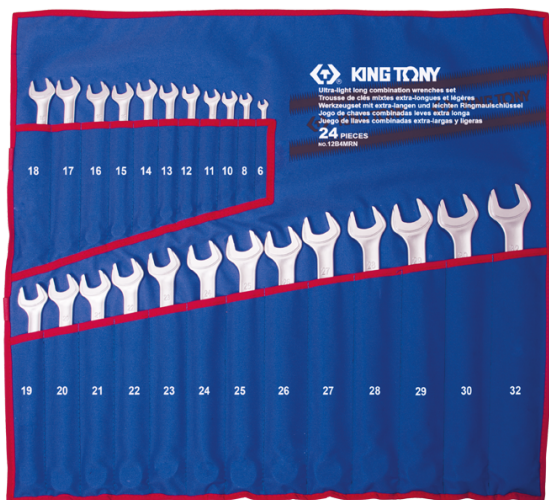

12B4MRN

M Ultra-light and long combination wrench set - 24 pcs

DIN3113/ISO7738

Weight (kg) : 7

- Polyester pouch
- 15° open end
- 13° ring end
- I-BEAM technology

	Series	Content
	1061	6 , 8 , 10 , 11 , 12 , 13 , 14 , 15 , 16 , 17 , 18 , 19 , 20 , 21 , 22 , 23 , 24 , 25 , 26 , 27 , 28 , 29 , 30 , 32