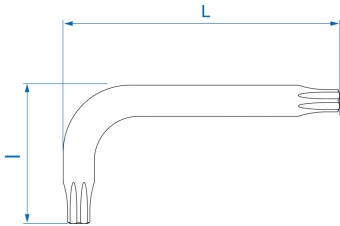

## Long TORX® Key

- Long version
- SNCM-V steel
- Polished and chrome plated finish

	N° Tip	L (mm)	l (mm)	Weight (g)
112310R	T10	92	18	6
112315R	T15	103	20	9
112320R	T20	115	22	12
112325R	T25	130	25	18
112327R	T27	146	29	25
112330R	T30	165	35	40
112340R	T40	182	40	61
112345R	T45	202	45	89
112350R	T50	225	49	126