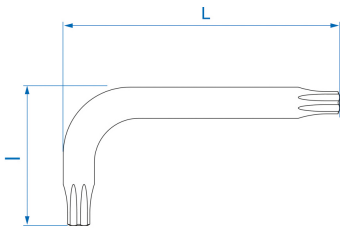

1123R

Long TORX® Key

- Long version
- SNCM-V steel
- Polished and chrome plated finish

	N° Tip	L (mm)	l (mm)	Weight (g)
112310R	T10	92	18	6
112315R	T15	103	20	9
112320R	T20	115	22	12
112325R	T25	130	25	18
112327R	T27	146	29	25
112330R	T30	165	35	40
112340R	T40	182	40	61
112345R	T45	202	45	89
112350R	T50	225	49	126