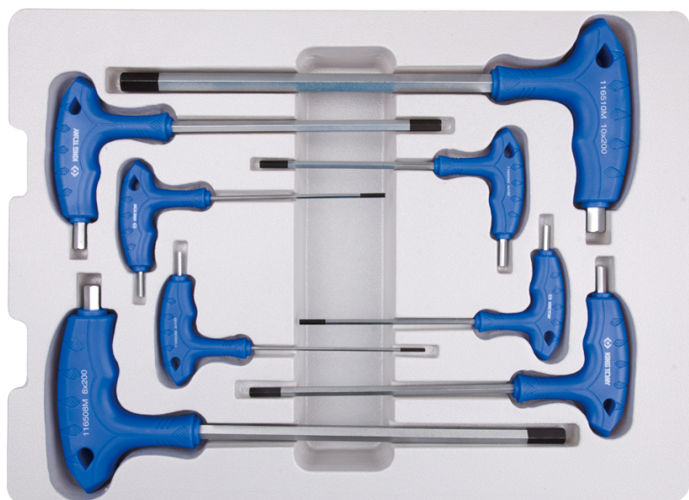

## 22208MR

**M** L-handle metric hex key module set - 8pcs

Thermoformed empty : 8422208MR  
 Dimensions L x W x H (mm) : 275x380x35  
 Weight (kg) : 0.8

	Series	Content
		1165MR H2 , H2.5 , H3 , H4 , H5 , H6 , H8 , H10