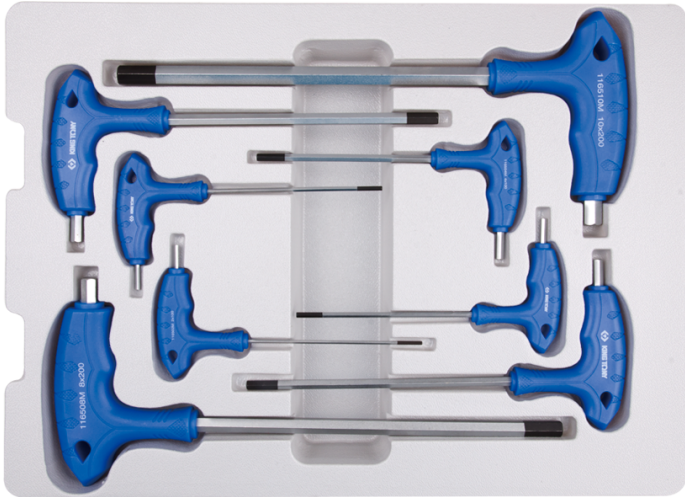

## 22208MR

**M** L-handle metric hex key module set - 8pcs

Thermoformed empty : 8422208MR  
 Dimensions L x W x H (mm) : 275x380x35  
 Weight (kg) : 0.8

	Series	Content
		1165MR H2 , H2.5 , H3 , H4 , H5 , H6 , H8 , H10