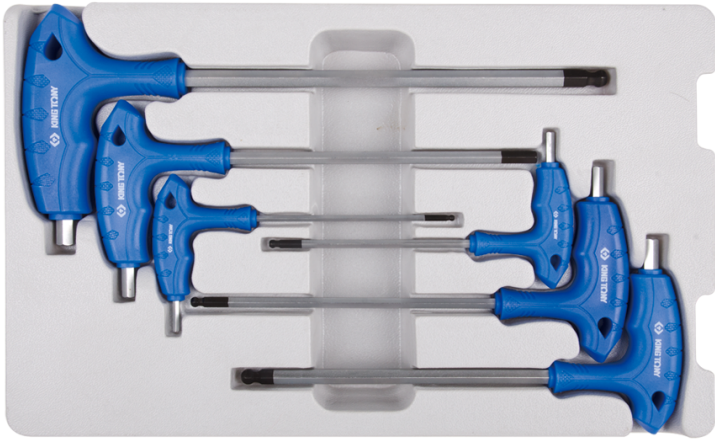

22106MR

M L-Handle ball point hex key set - 6 pcs

Weight (kg) : 0.68

KING TONY	Series	Content
		1160MR
		H3 , H4 , H5 , H6 , H7 , H8