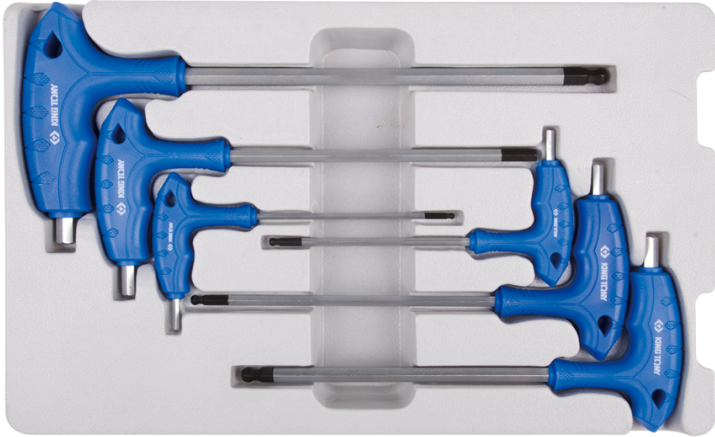

22106MR

M L-Handle ball point hex key set - 6 pcs

Weight (kg) : 0.68

	Series	Content
		1160MR
		H3 , H4 , H5 , H6 , H7 , H8