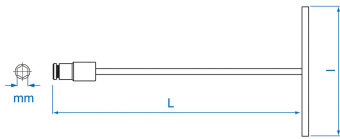

5752M

M Metric T-Shaped Socket Wrench

- Metric
- Douille articulée à 25°
- Nut retained by ball
- Best use for deep acces
- Chrome plated finish
- 6 points socket

	Size (mm)	l (mm)	Weight (g)
575208M	8	450	427
575210M	10	450	430
575212M	12	450	432
575213M	13	450	433
575214M	14	450	435
575217M	17	450	440