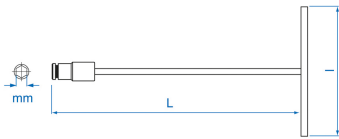

5752M

M Metric T-Shaped Socket Wrench

- Metric
- Douille articulée à 25°
- Nut retained by ball
- Best use for deep acces
- Chrome plated finish
- 6 points socket

	Size (mm)	l (mm)	Weight (g)
575208M	8	450	427
575210M	10	450	430
575212M	12	450	432
575213M	13	450	433
575214M	14	450	435
575217M	17	450	440