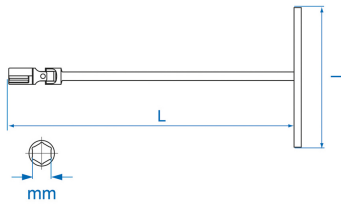

5772M

M Metric T-Shaped Socket Wrench

- Metric
- Douille articulée
- Best use for deep acces
- Chrome plated finish
- 6 points socket

	Size (mm)	L (mm)	l (mm)	Weight (g)
577210M	10	400	200	425
577212M	12	400	200	425
577213M	13	450	200	425
577214M	14	450	200	425
577217M	17	450	200	425