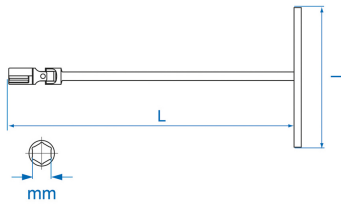

5772M

M Metric T-Shaped Socket Wrench

- Metric
- Douille articulée
- Best use for deep acces
- Chrome plated finish
- 6 points socket

	Size (mm)	L (mm)	l (mm)	Weight (g)
577208M	8	400	200	425
577210M	10	400	200	425
577212M	12	400	200	425
577213M	13	450	200	425
577214M	14	450	200	425
577217M	17	450	200	425