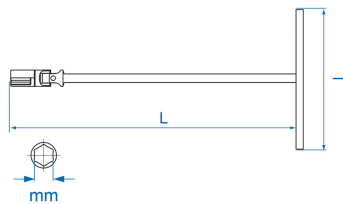

5774M

M Metric T-Shaped Socket Wrench

- Metric
- Douille articulée
- Sliding handle (L or T shape)
- Chromed finish
- 6 points socket

	Size (mm)	L (mm)	l (mm)	Weight (g)
577406M	6	390	200	420
577407M	7	390	200	420
577409M	9	390	200	420
577411M	11	500	200	480
577414M	14	500	200	500
577415M	15	500	200	500
577416M	16	500	200	500
577417M	17	500	200	500
577418M	18	500	200	500
577419M	19	500	200	500