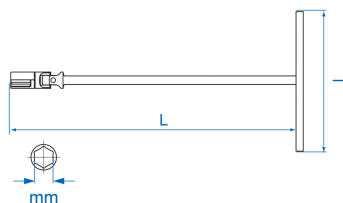

5774M

M

Metric T-Shaped Socket Wrench

- Metric
- Douille articulée
- Sliding handle (L or T shape)
- Chromed finish
- 6 points socket

	Size (mm)	L (mm)	l (mm)	Weight (g)
577406M	6	390	200	420
577407M	7	390	200	420
577408M	8	390	200	420
577409M	9	390	200	420
577410M	10	500	200	480
577411M	11	500	200	480
577412M	12	500	200	480
577413M	13	500	200	480
577414M	14	500	200	500
577415M	15	500	200	500
577416M	16	500	200	500
577417M	17	500	200	500
577418M	18	500	200	500