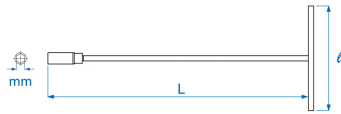

1566

M Metric T-Wrench Spark Plug Socket

- Metric
- 25° Spark Plug Socket
- Magnetic socket
- Chrome plated finish
- 6 points socket

	Size (mm)	L (mm)	l (mm)	Weight (g)
15661618	16	460	200	460
15661818	18	460	200	460
15662115	21	385	200	460
15662118	21	460	200	510