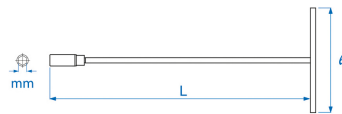

# 1566

**M** Metric T-Wrench Spark Plug Socket

- Metric
- 25° Spark Plug Socket
- Magnetic socket
- Chrome plated finish
- 6 points socket

	Size (mm)	L (mm)	l (mm)	Weight (g)
15661618	16	460	200	460
15661818	18	460	200	460
15662115	21	385	200	460
15662118	21	460	200	510